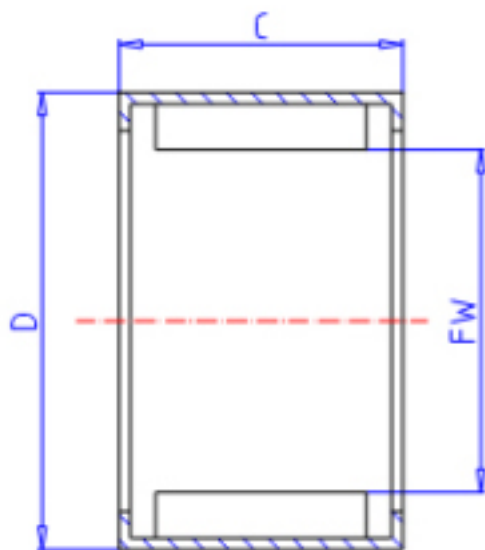

KOYO BTM2512参数

主要尺寸	FW	25.0	mm	内径
	C	12	mm	宽度
	D	32	mm	外径
型号	ORDER	BTM2512		型号
基本额定载荷	CR	9050	N	动载荷
	C0	12400	N	静载荷
极限转速	NO	14000	1/min	油润滑

KOYO BTM2512图片

参考资料:<http://www.sozhou.com/p/b23381bd.html>