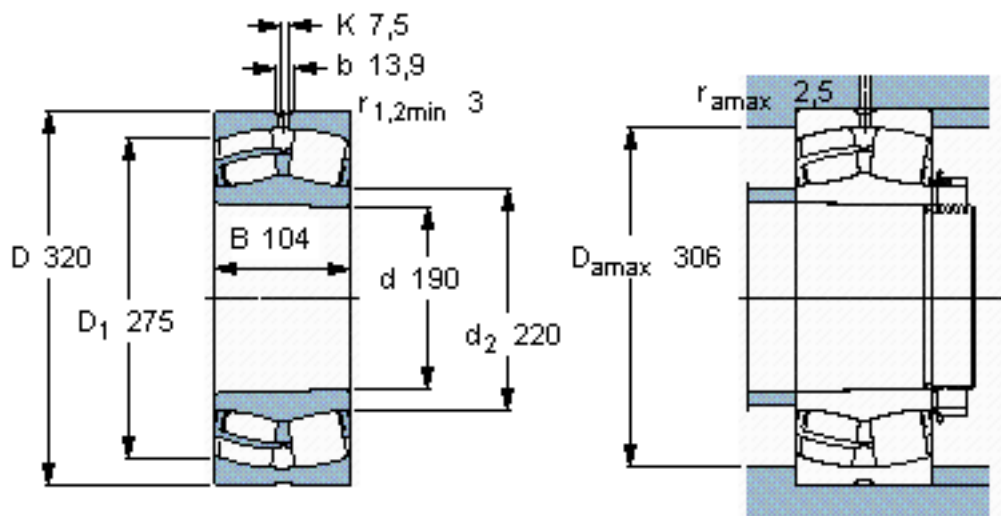

SKF 23138 CCK/W33 *参数

主要尺寸	d	190	mm	-
	D	320	mm	-
	B	104	mm	-
基本额定载荷	C	1370000	N	动载荷
	C_0	2080000	N	静载荷
疲劳载荷极限	P_u	183000	N	-
额定转速	参考转速	1500	r/min	-
	极限转速	2000	r/min	-
重量	重量	34000	g	-
型号	* SKF 探索者轴承	23138 CCK/W33 *	-	-

SKF 23138 CCK/W33 *图片

计算系数
 e 0,31
 Y_1 2,2
 Y_2 3,3
 Y_0 2,2

圆锥孔，圆锥
 1: 12

参考资料: <http://www.sozhou.com/p/b2367afc.html>

圆锥孔，圆锥
1: 12