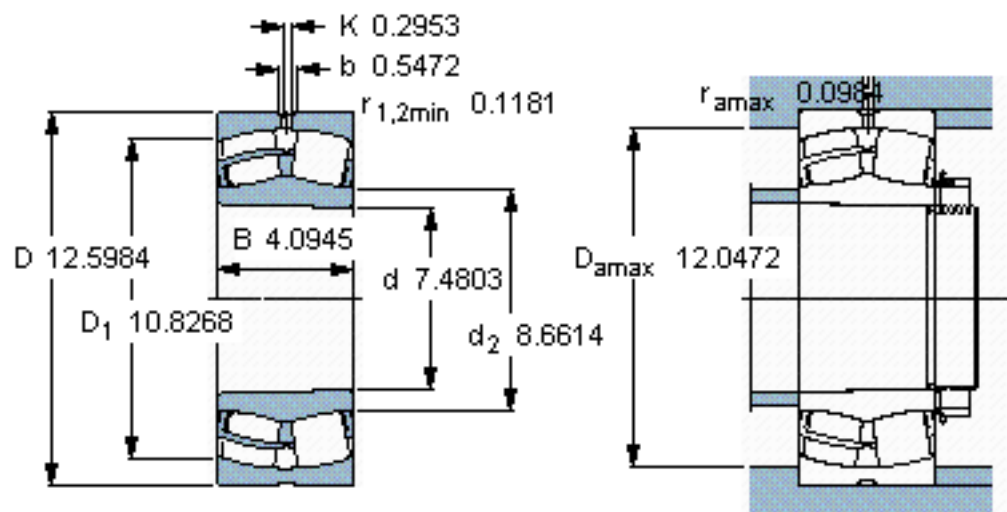

SKF 23138 CCK/W33 *参数

主要尺寸	d	190	mm	-
	D	320	mm	-
	B	104	mm	-
基本额定载荷	C	1370000	N	动载荷
	C_0	2080000	N	静载荷
疲劳载荷极限	P_u	183000	N	-
额定转速	参考转速	1500	r/min	-
	极限转速	2000	r/min	-
重量	重量	34000	g	-
型号	* SKF 探索者轴承	23138 CCK/W33 *	-	-

SKF 23138 CCK/W33 *图片

计算系数
 e 0,31
 Y_1 2,2
 Y_2 3,3
 Y_0 2,2

圆锥孔，圆锥
 1: 12

参考资料: <http://www.sozhou.com/p/b2367afc.html>

圆锥孔，圆锥
1: 12