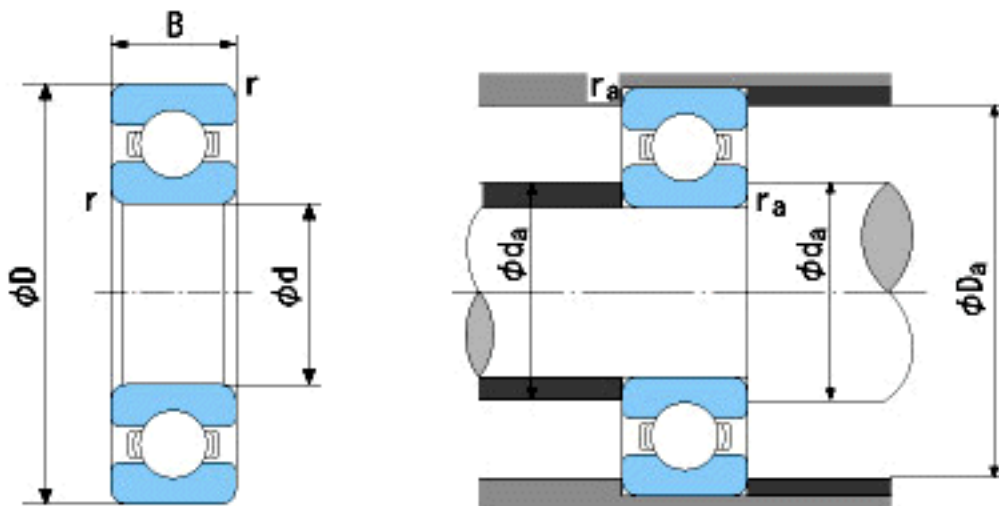

NACHI 6920参数

外形尺寸	d	100	mm	内径
	D	140	mm	外径
	B	20	mm	宽度
	r	1.1~2	mm	轴向
	r	1.1~3.5	mm	轴向
安装尺寸	da (min)	106	mm	(最小)
	Da (max)	134	mm	(最大)
	ra (max)	1	mm	(最大)
重量	Mass	771	g	重量
基本额定载荷	Cr	42500	N	动载荷
	Cor	36500	N	静载荷
极限速度	Grease	4500	r/min	脂润滑
	Oil	5300	r/min	油润滑

NACHI 6920图片

参考资料:<http://www.sozhou.com/p/b23b59e5.html>