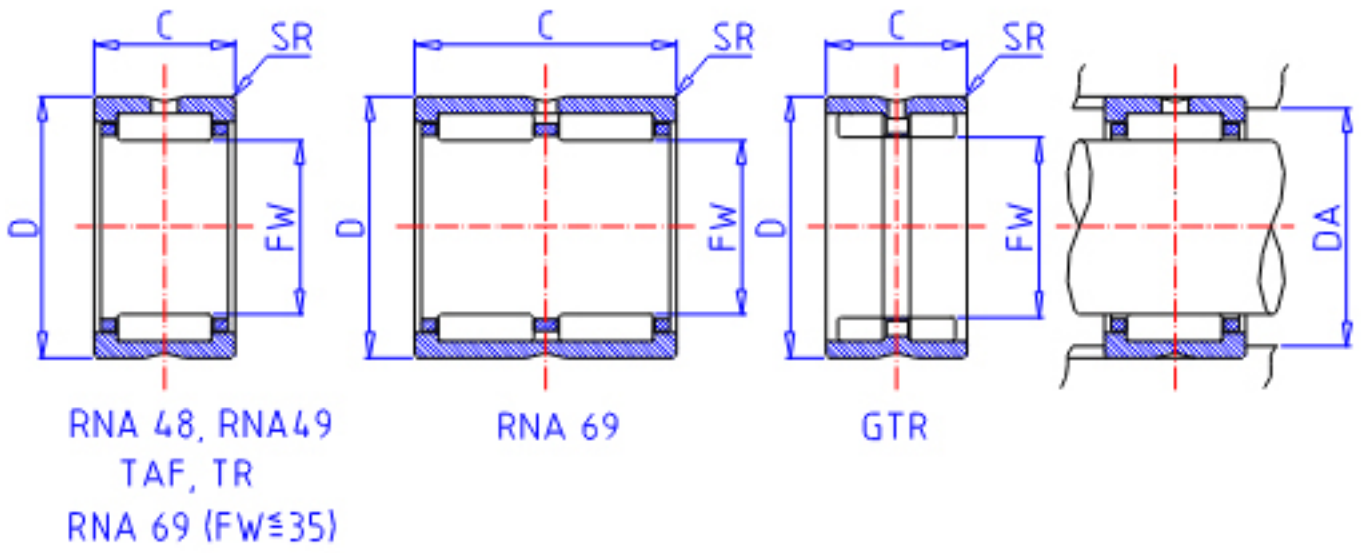

参考资料:<http://www.sozhou.com/p/b23b7ba5.html>