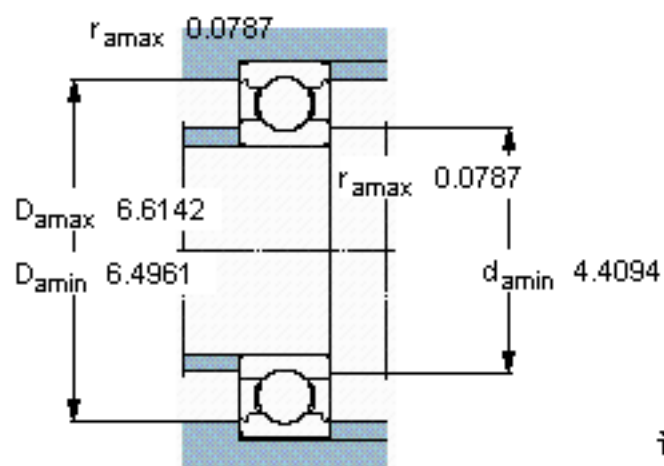

计算系数

k_r 0,025

f_0 14