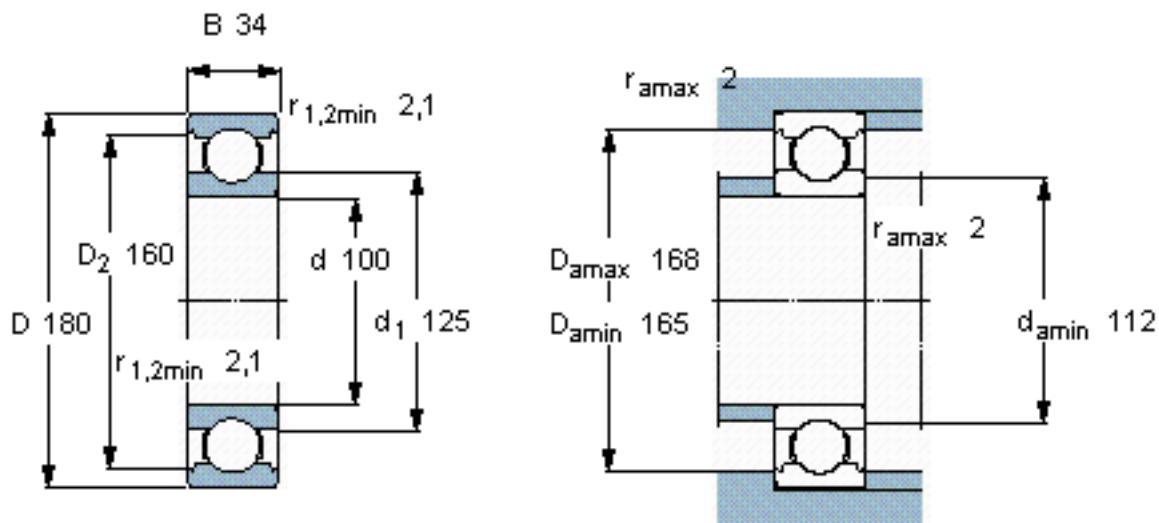

SKF 6220/C3VL0241参数

主要尺寸	d	100	mm	-
	D	180	mm	-
	B	34	mm	-
基本额定载荷	C	127000	N	动载荷
	C_0	93000	N	静载荷
疲劳载荷极限	P_u	3350	N	-
额定转速	参考转速	7500	r/min	-
	极限转速	4800	r/min	-
重量	重量	3150	g	-
型号	型号	6220/C3VL0241	-	-

SKF 6220/C3VL0241图片