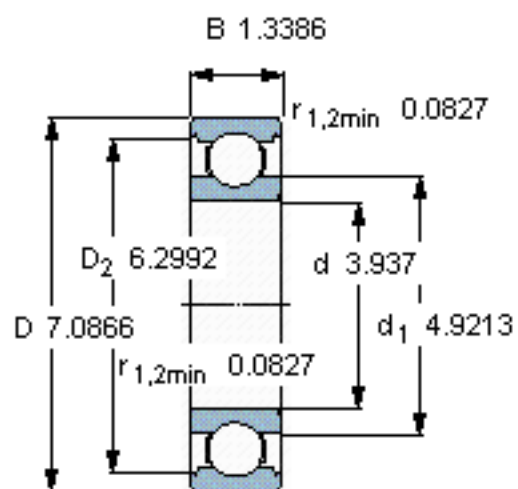

计算系数

k_r 0,025

f_0 14