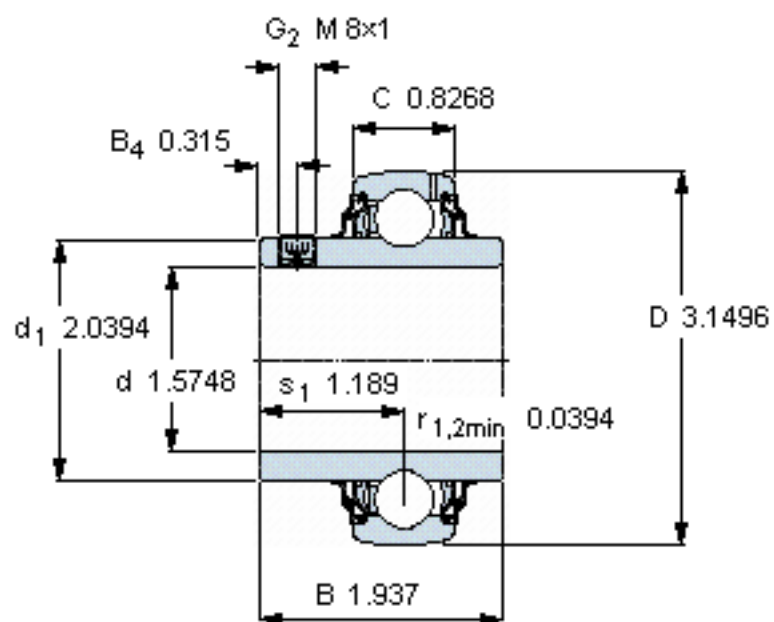

SKF YAR 208-2RF/VE495参数

主要尺寸	d	40	mm	-
	D	80	mm	-
	B	49.2	mm	-
	C	21	mm	-
基本额定载荷	C	30700	N	动载荷
	C_0	19000	N	静载荷
疲劳载荷极限	P_u	800	N	-
极限转速	带h6轴公差	2800	r/min	-
重量	重量	560	g	-
型号	型号	YAR 208-2RF/VE495	-	-

SKF YAR 208-2RF/VE495图片

六角键销尺寸 [mm]

4

推荐的紧固扭矩 [Nm]

6,5

适宜的橡胶活圈

RIS 208 A

计算系数

f_0 14

参考资料: <http://www.sozhou.com/p/b27570c2.html>

六角键销尺寸 [mm]

4

推荐的紧固扭矩 [Nm]

6,5

适宜的橡胶活圈

RIS 208 A

计算系数