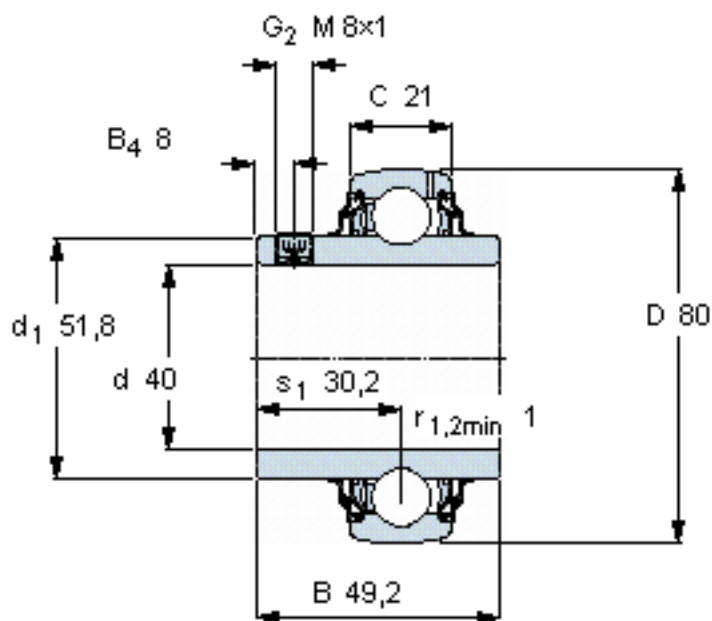

SKF YAR 208-2RF/VE495参数

主要尺寸	d	40	mm	-
	D	80	mm	-
	B	49.2	mm	-
	C	21	mm	-
基本额定载荷	C	30700	N	动载荷
	C_0	19000	N	静载荷
疲劳载荷极限	P_u	800	N	-
极限转速	带h6轴公差	2800	r/min	-
重量	重量	560	g	-
型号	型号	YAR 208-2RF/VE495	-	-

SKF YAR 208-2RF/VE495图片

六角键销尺寸 [mm]

4

推荐的紧固扭矩 [Nm]

6,5

适宜的橡胶活圈

RIS 208 A

计算系数

f_0 14

参考资料: <http://www.sozhou.com/p/b27570c2.html>

六角键销尺寸 [mm]

4

推荐的紧固扭矩 [Nm]

6,5

适宜的橡胶活圈

RIS 208 A

计算系数