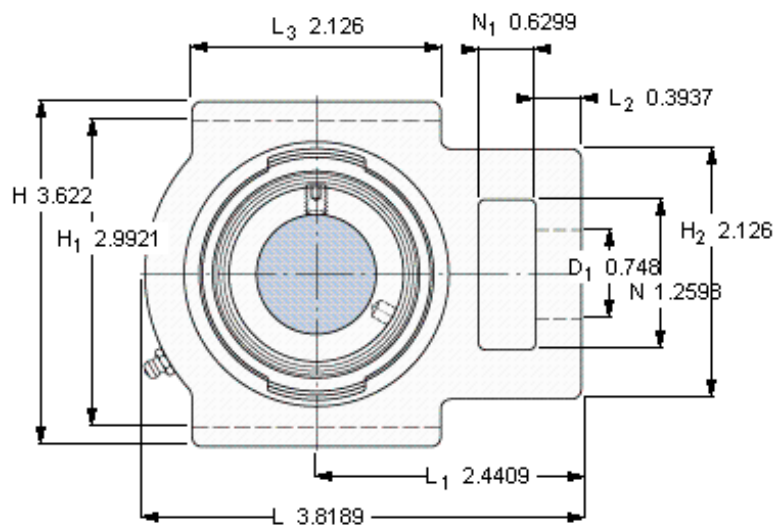

SKF TU 3/4 FM参数

主要尺寸	d	19.05	mm	-
	A	34	mm	-
	H	92	mm	-
	H ₁	76	mm	-
	L	97	mm	-
基本额定载荷	C	12700	N	动载荷
	C ₀	6550	N	静载荷
极限转速	带h6轴公差	8500	r/min	-
重量	重量	760	g	-
型号	轴承单元	TU 3/4 FM	-	-
	轴承座	TU 504 U	-	-
	轴承	YET 204-012	-	-

SKF TU 3/4 FM图片

参考资料:<http://www.sozhou.com/p/b288e007.html>

平头螺钉
 适宜的止动环 [Nm]
 六角键销尺寸 [mm]
 端盖

10-32x1/4
 4
 3,175
 -