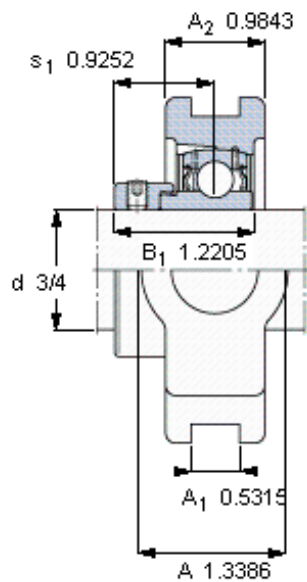

SKF TU 3/4 FM参数

主要尺寸	d	19.05	mm	-
	A	34	mm	-
	H	92	mm	-
	H ₁	76	mm	-
	L	97	mm	-
基本额定载荷	C	12700	N	动载荷
	C ₀	6550	N	静载荷
极限转速	带h6轴公差	8500	r/min	-
重量	重量	760	g	-
型号	轴承单元	TU 3/4 FM	-	-
	轴承座	TU 504 U	-	-
	轴承	YET 204-012	-	-

SKF TU 3/4 FM图片

参考资料:<http://www.sozhou.com/p/b288e007.html>

平头螺钉
 适宜的止动环 [Nm]
 六角键销尺寸 [mm]
 端盖

10-32x1/4
 4
 3,175
 -