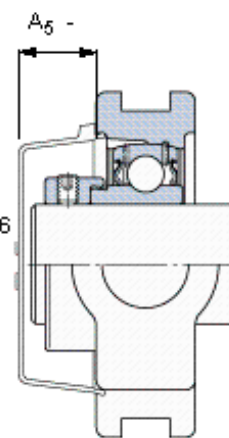

SKF TU 3/4 FM参数

主要尺寸	d	19.05	mm	-
	A	34	mm	-
	H	92	mm	-
	H ₁	76	mm	-
	L	97	mm	-
基本额定载荷	C	12700	N	动载荷
	C ₀	6550	N	静载荷
极限转速	带h6轴公差	8500	r/min	-
重量	重量	760	g	-
型号	轴承单元	TU 3/4 FM	-	-
	轴承座	TU 504 U	-	-
	轴承	YET 204-012	-	-

SKF TU 3/4 FM图片

参考资料:<http://www.sozhou.com/p/b288e007.html>

平头螺钉
 适宜的止动环 [Nm]
 六角键销尺寸 [mm]
 端盖

10-32x1/4
 4
 3,175
 -