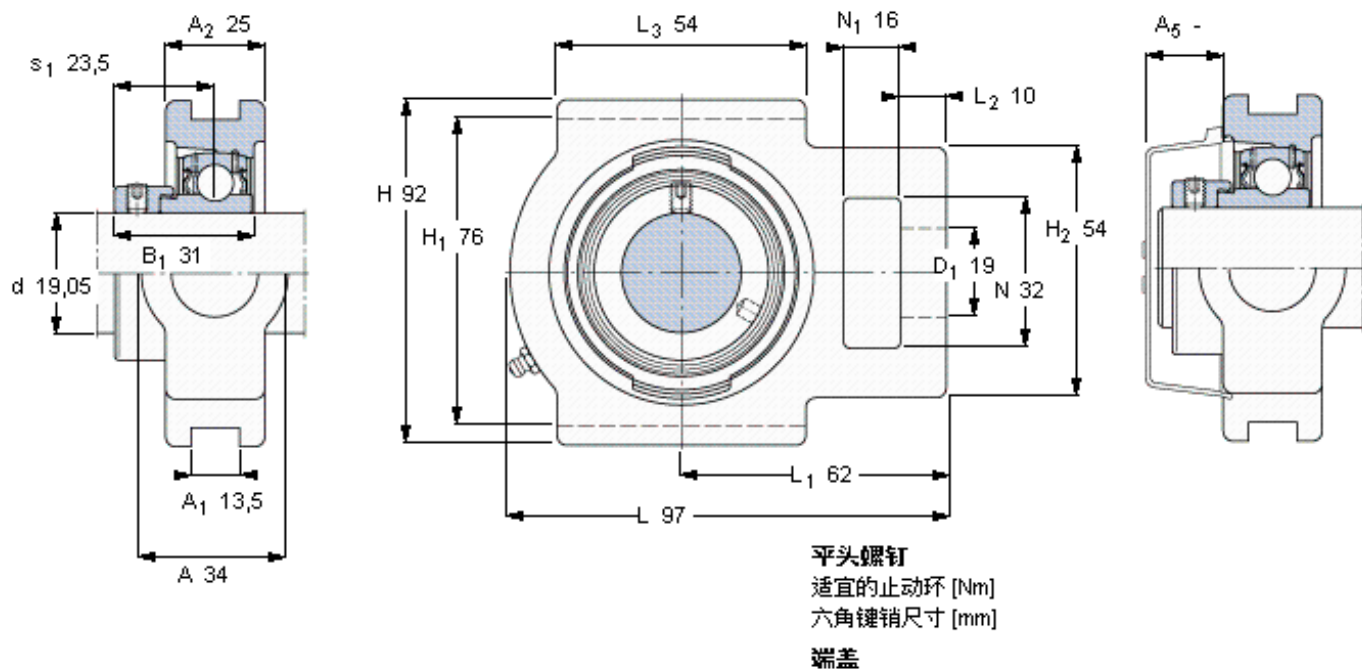

SKF TU 3/4 FM参数

主要尺寸	d	19.05	mm	-
	A	34	mm	-
	H	92	mm	-
	H ₁	76	mm	-
	L	97	mm	-
基本额定载荷	C	12700	N	动载荷
	C ₀	6550	N	静载荷
极限转速	带h6轴公差	8500	r/min	-
重量	重量	760	g	-
型号	轴承单元	TU 3/4 FM	-	-
	轴承座	TU 504 U	-	-
	轴承	YET 204-012	-	-

SKF TU 3/4 FM图片

参考资料:<http://www.sozhou.com/p/b288e007.html>

平头螺钉
 适宜的止动环 [Nm]
 六角键销尺寸 [mm]
 端盖

10-32x1/4
 4
 3,175
 -