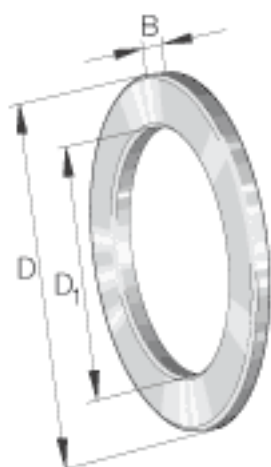

INA GS81109参数

尺寸	D_1	47	mm	-
	D	65	mm	-
	B	4	mm	-
	r_{min}	0.6	mm	-
重量	m	47	g	质量

INA GS81109图片

参考资料:<http://www.sozhou.com/p/b2d359cc.html>