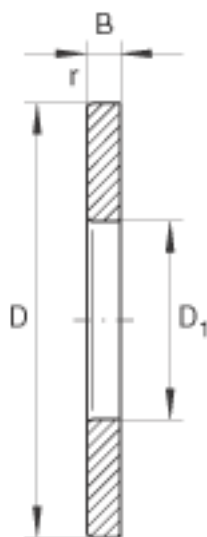

INA GS81109参数

尺寸	D_1	47	mm	-
	D	65	mm	-
	B	4	mm	-
	r_{min}	0.6	mm	-
重量	m	47	g	质量

INA GS81109图片

参考资料:<http://www.sozhou.com/p/b2d359cc.html>