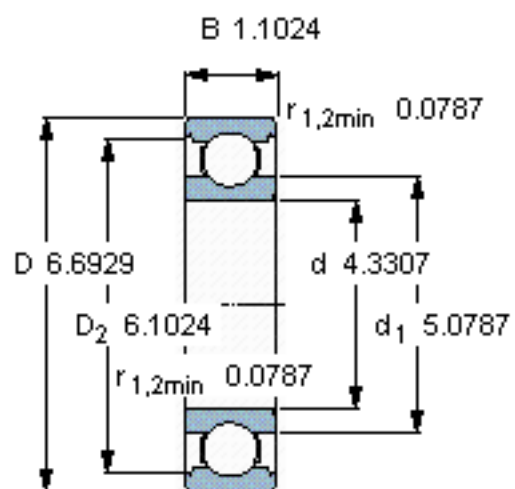

计算系数

k_r 0,025

f_0 16