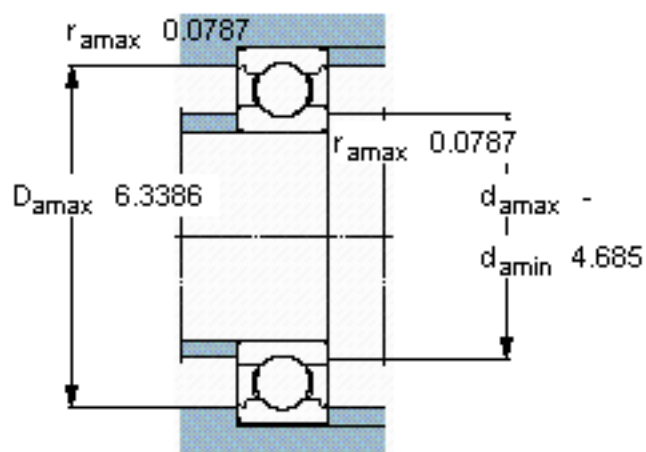

计算系数

k_r 0,025

f_0 16