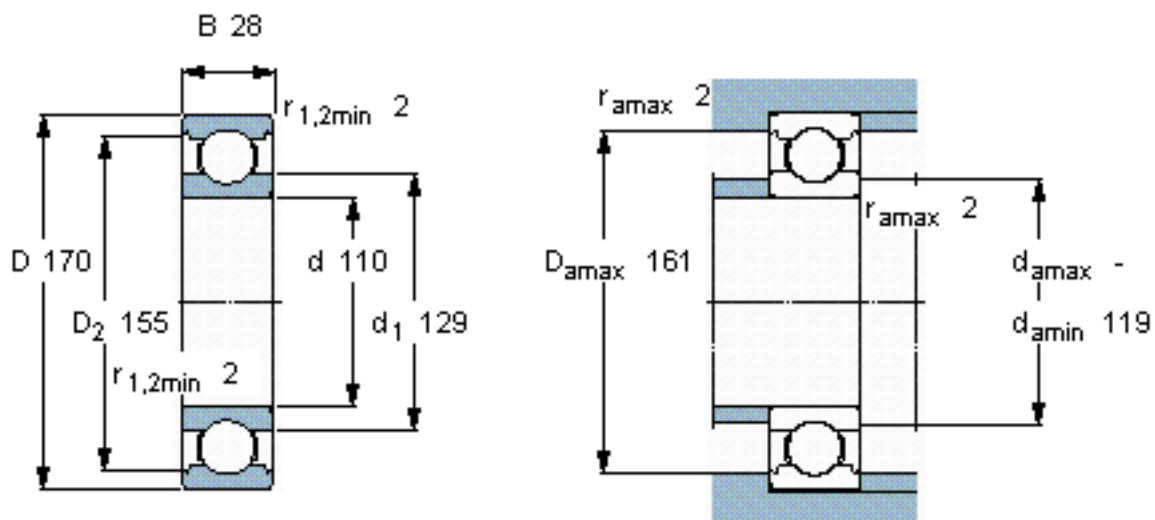

SKF 6022/W64 *参数

主要尺寸	d	110	mm	-
	D	170	mm	-
	B	28	mm	-
基本额定载荷	C	85200	N	动载荷
	C_0	73500	N	静载荷
疲劳载荷极限	P_u	2400	N	-
极限转速	极限转速	2100	r/min	-
重量	重量	1950	g	-
型号	* SKF 探索者轴承	6022/W64 *	-	-

SKF 6022/W64 *图片

计算系数