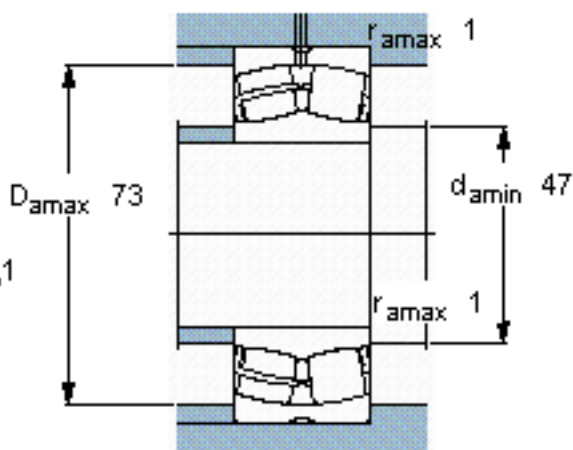

SKF 22208 E/W64 *参数

主要尺寸	d	40	mm	-
	D	80	mm	-
	B	23	mm	-
基本额定载荷	C	96500	N	动载荷
	C_0	90000	N	静载荷
疲劳载荷极限	P_u	9800	N	-
极限转速	极限转速	700	r/min	-
重量	重量	530	g	-
型号	* SKF 探索者轴承	22208 E/W64 *	-	-

SKF 22208 E/W64 *图片