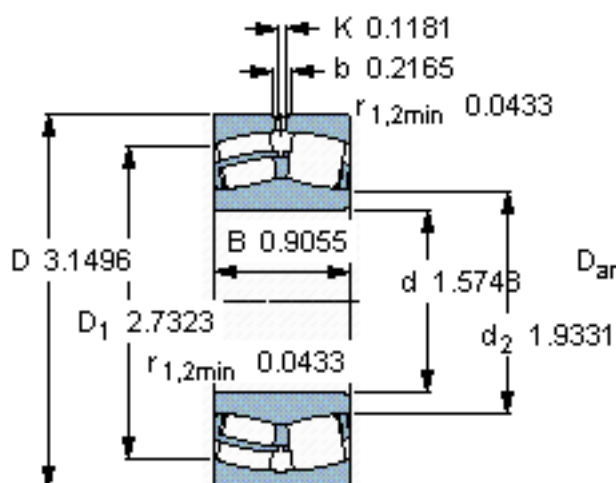

计算系数
e 0,28
 Y_1 2,4
 Y_2 3,6
 Y_0 2,5