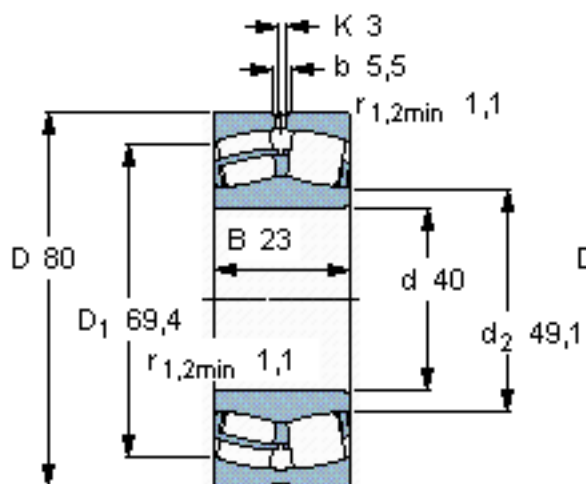

SKF 22208 E/W64 *参数

主要尺寸	d	40	mm	-
	D	80	mm	-
	B	23	mm	-
基本额定载荷	C	96500	N	动载荷
	C_0	90000	N	静载荷
疲劳载荷极限	P_u	9800	N	-
极限转速	极限转速	700	r/min	-
重量	重量	530	g	-
型号	* SKF 探索者轴承	22208 E/W64 *	-	-

SKF 22208 E/W64 *图片