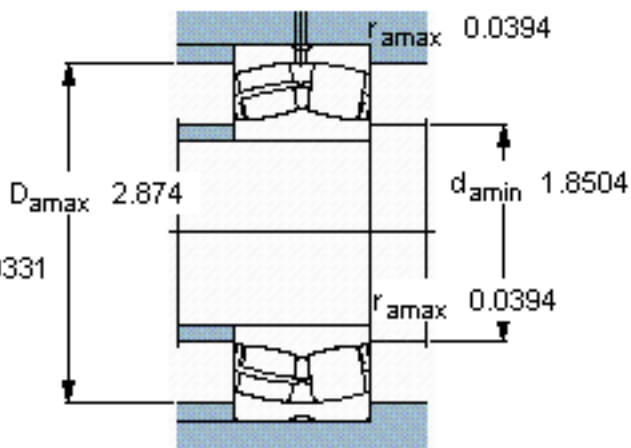

计算系数
e 0,28
 Y_1 2,4
 Y_2 3,6
 Y_0 2,5