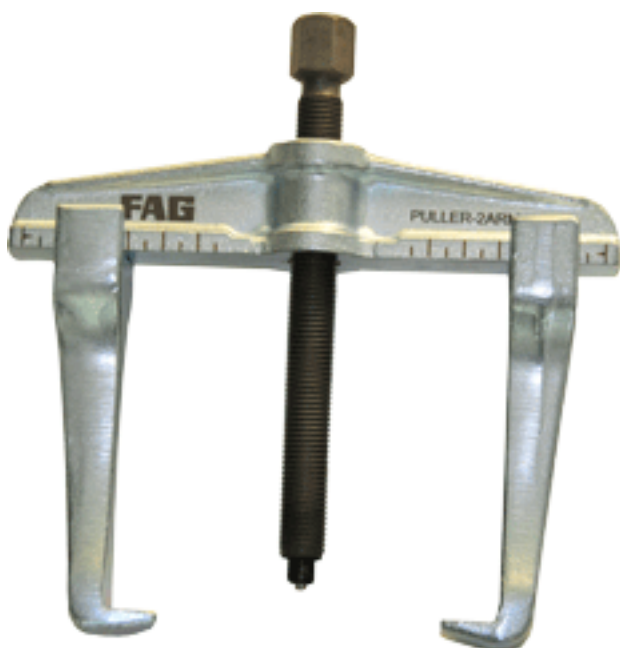

### FAG PULLER-2ARM130参数

说明		130	mm	抓取直径
		100	mm	深度
		M14x1.5		丝杠
尺寸	a	15	mm	-
	b	22	mm	-
重量	m	1300	g	质量
说明		30	kN	拉拔力

### FAG PULLER-2ARM130图片

参考资料:<http://www.sozhou.com/p/b34703e1.html>