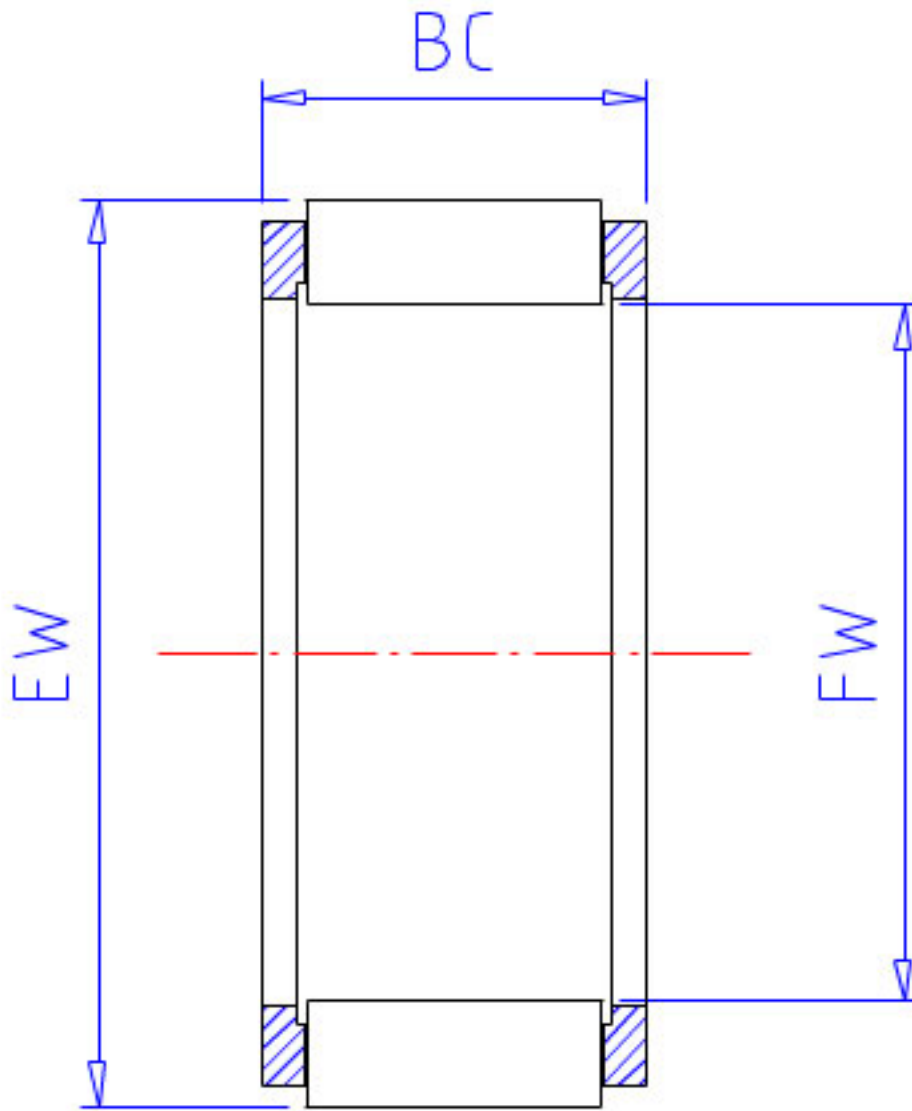

NSK FWF-15199-E参数

基本额定载荷	COR	6250	N	静载荷
	CRK	575	kgf	动载荷
	CORK	640	kgf	静载荷
重量	MASS	4.1	g	重量
型号	型号	FWF-15199-E		-
外形尺寸	FW	15.00	mm	内径
	EW	19.00	mm	外径
	BC	9.0	mm	宽度
基本额定载荷	CR	5650	N	动载荷

NSK FWF-15199-E图片

参考资料:<http://www.sozhou.com/p/b35a0d54.html>