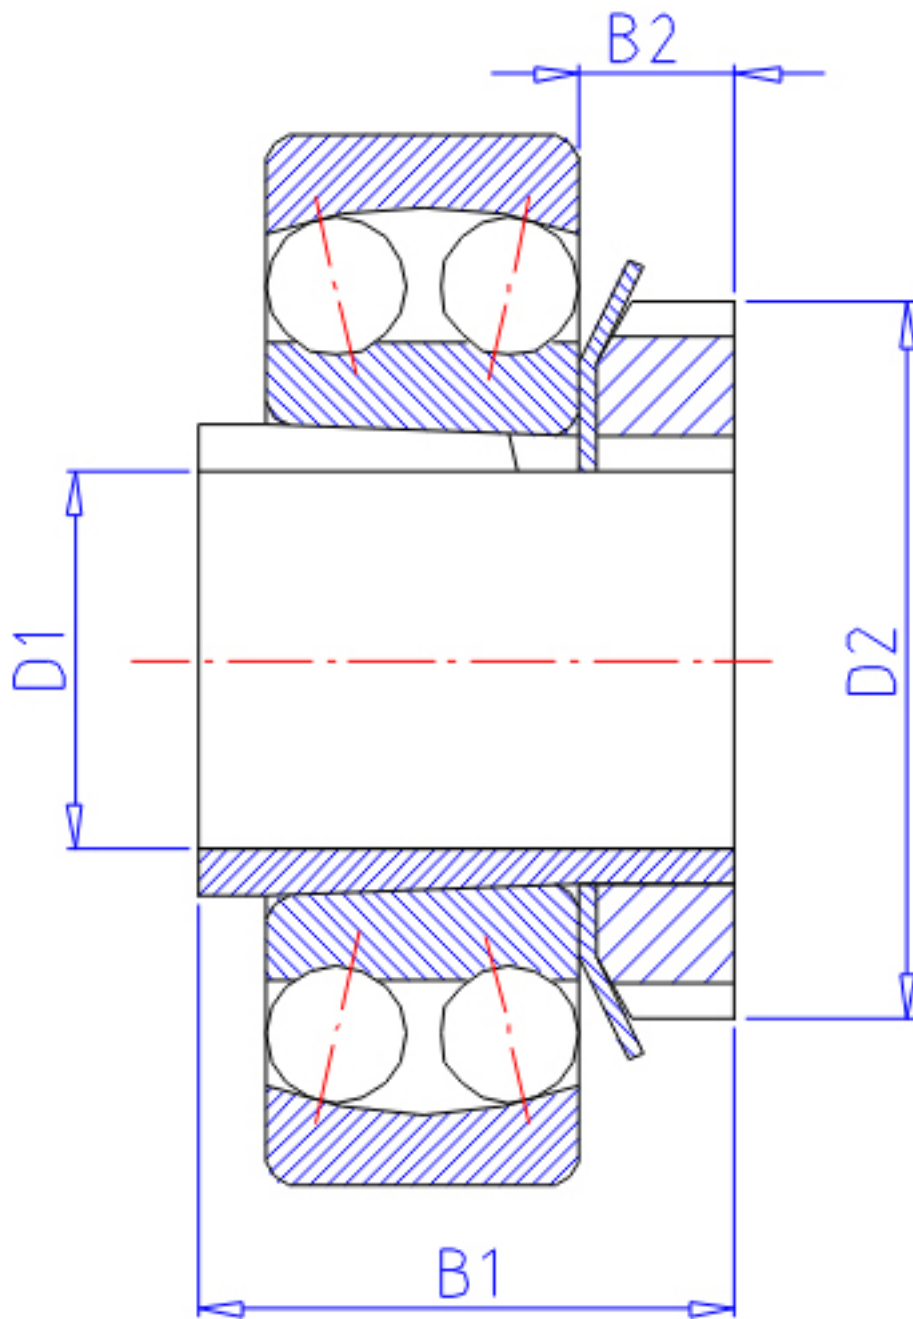

### NTN 2308K;H2308X参数

主要尺寸	D1	35	mm	-
	B1	46	mm	-
	D2	58	mm	-
	B2	10	mm	-
型号	ORDER	2308K;H2308X		型号
重量	MASS	220	g	重量
安装尺寸	S1	5	mm	(最大)
	DA	81.5	mm	(最大)
	RAS	1.5	mm	(最大)
基本额定载荷	CR	45500	N	动载荷
	COR	13500	N	静载荷

### NTN 2308K;H2308X图片

参考资料:<http://www.sozhou.com/p/b3745dfe.html>