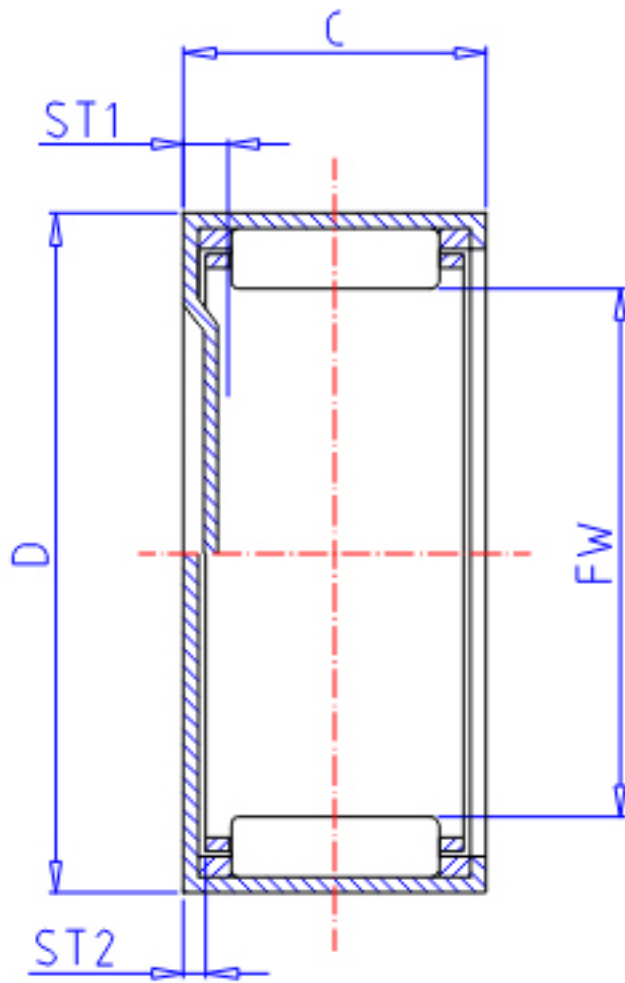

IKO TAM 6030参数

轴径	STDRT	60	mm	轴径
型号	ORDER	TAM 6030		型号
重量	MASS	215.00	g	重量
主要尺寸	FW	60	mm	内径
	D	72	mm	外径
	C	30	mm	宽度
	ST1	3.4	mm	-
	ST2	0.0	mm	-
	基本额定载荷	CR	66300	N
	COR	139000	N	静载荷

IKO TAM 6030图片

参考资料:<http://www.sozhou.com/p/b3940dd5.html>