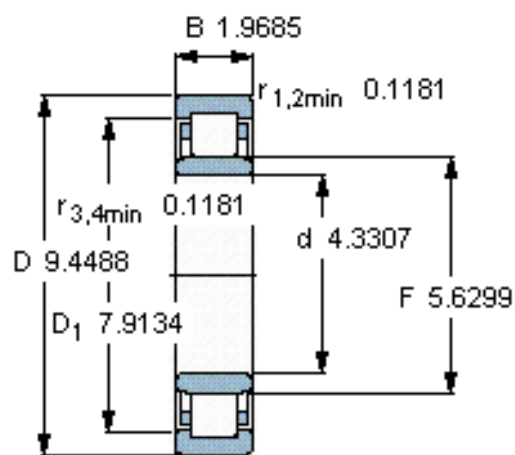

SKF NU 322 ECM/C3VL0241参数

主要尺寸	d	110	mm	-
	D	240	mm	-
	B	50	mm	-
	C	50	mm	-
基本额定载荷	C	530000	N	动载荷
	C_0	540000	N	静载荷
疲劳载荷极限	P_u	61000	N	-
额定转速	参考转速	3000	r/min	-
	极限转速	3400	r/min	-
重量	重量	12000	g	-
型号	型号	NU 322 ECM/C3VL0241	-	-

SKF NU 322 ECM/C3VL0241图片

参考资料:<http://www.sozhou.com/p/b3d481db.html>

计算系数
 k_r 0,15