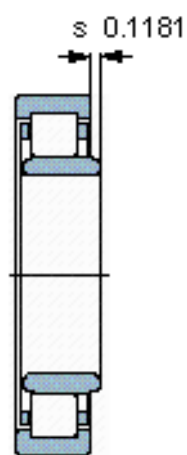

SKF NU 322 ECM/C3VL0241参数

主要尺寸	d	110	mm	-
	D	240	mm	-
	B	50	mm	-
	C	50	mm	-
基本额定载荷	C	530000	N	动载荷
	C_0	540000	N	静载荷
疲劳载荷极限	P_u	61000	N	-
额定转速	参考转速	3000	r/min	-
	极限转速	3400	r/min	-
重量	重量	12000	g	-
型号	型号	NU 322 ECM/C3VL0241	-	-

SKF NU 322 ECM/C3VL0241图片

参考资料:<http://www.sozhou.com/p/b3d481db.html>

计算系数
 k_r 0,15