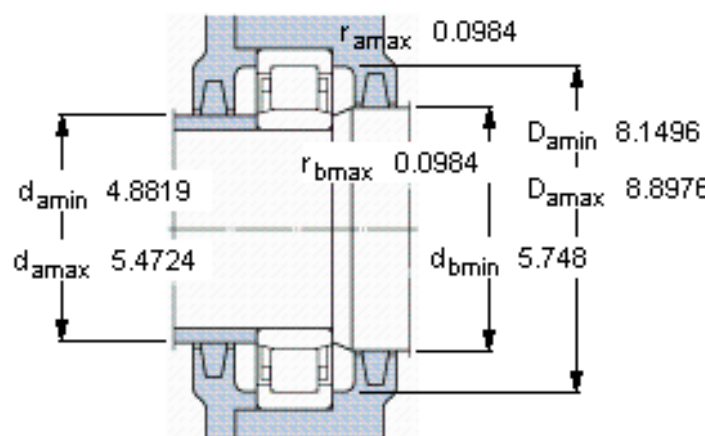

SKF NU 322 ECM/C3VL0241参数

主要尺寸	d	110	mm	-
	D	240	mm	-
	B	50	mm	-
	C	50	mm	-
基本额定载荷	C	530000	N	动载荷
	C_0	540000	N	静载荷
疲劳载荷极限	P_u	61000	N	-
额定转速	参考转速	3000	r/min	-
	极限转速	3400	r/min	-
重量	重量	12000	g	-
型号	型号	NU 322 ECM/C3VL0241	-	-

SKF NU 322 ECM/C3VL0241图片

参考资料:<http://www.sozhou.com/p/b3d481db.html>

计算系数
 k_r 0,15