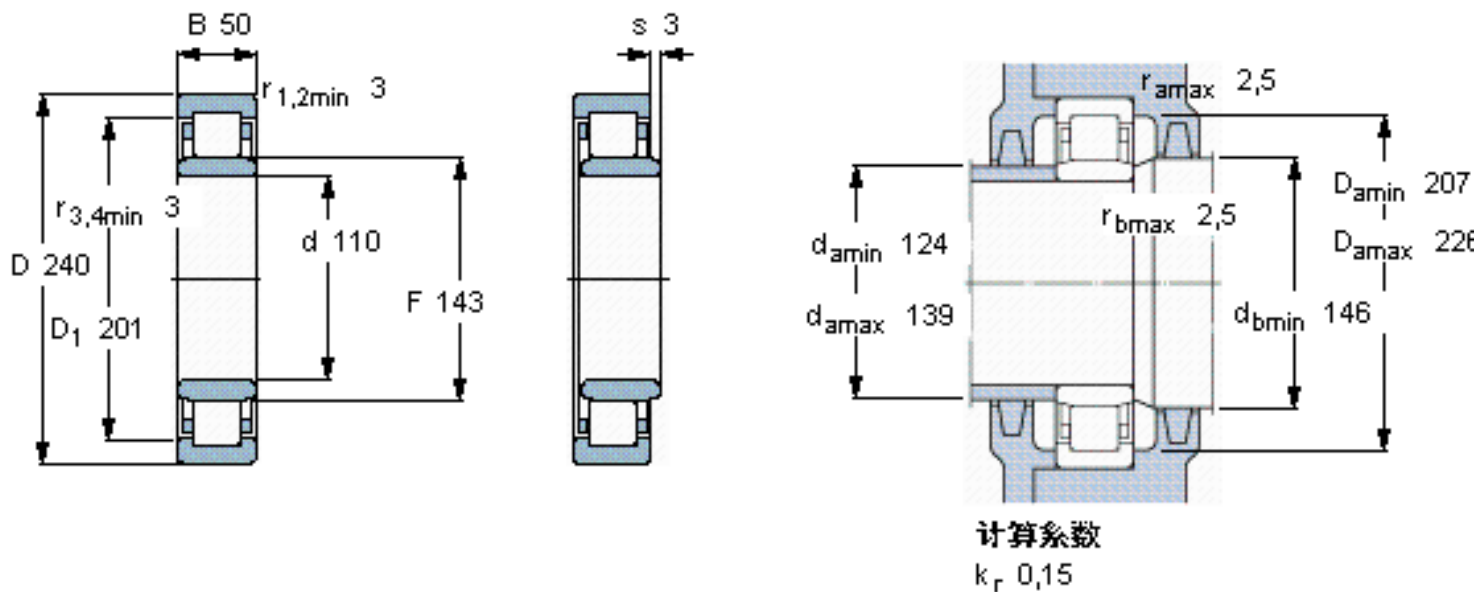

SKF NU 322 ECM/C3VL0241参数

主要尺寸	d	110	mm	-
	D	240	mm	-
	B	50	mm	-
	C	50	mm	-
基本额定载荷	C	530000	N	动载荷
	C_0	540000	N	静载荷
疲劳载荷极限	P_u	61000	N	-
额定转速	参考转速	3000	r/min	-
	极限转速	3400	r/min	-
重量	重量	12000	g	-
型号	型号	NU 322 ECM/C3VL0241	-	-

SKF NU 322 ECM/C3VL0241图片

参考资料:<http://www.sozhou.com/p/b3d481db.html>

计算系数
 k_r 0,15