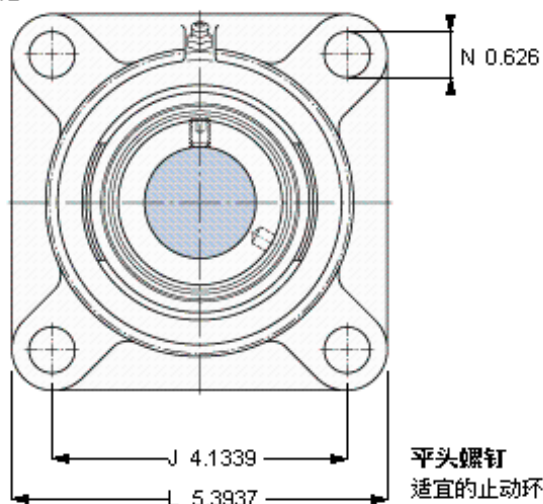

SKF FY 1. 3/4 FM参数

主要尺寸	d	44.45	mm	-
	A ₁	39	mm	-
	J	105	mm	-
	L	137	mm	-
	T	56.5	mm	-
基本额定载荷	C	33200	N	动载荷
	C ₀	21600	N	静载荷
极限转速	带h6轴公差	4300	r/min	-
重量	重量	2160	g	-
型号	轴承单元	FY 1. 3/4 FM	-	-
	轴承座	FY 509 U	-	-
	轴承	YET 209-112	-	-

SKF FY 1. 3/4 FM图片

参考资料: <http://www.sozhou.com/p/b3da98ce.html>

平头螺钉
 适宜的止动环 [Nm]
 六角键销尺寸 [mm]

3/8-24x3/4
 16,5
 4,7625