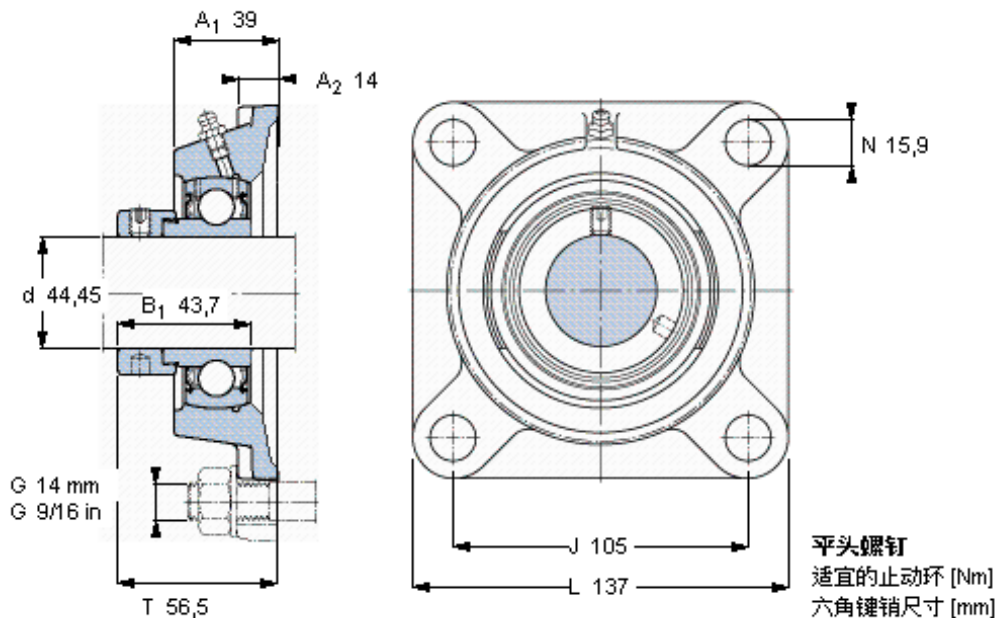

SKF FY 1. 3/4 FM参数

主要尺寸	d	44.45	mm	-
	A ₁	39	mm	-
	J	105	mm	-
	L	137	mm	-
	T	56.5	mm	-
基本额定载荷	C	33200	N	动载荷
	C ₀	21600	N	静载荷
极限转速	带h6轴公差	4300	r/min	-
重量	重量	2160	g	-
型号	轴承单元	FY 1. 3/4 FM	-	-
	轴承座	FY 509 U	-	-
	轴承	YET 209-112	-	-

SKF FY 1. 3/4 FM图片

参考资料: <http://www.sozhou.com/p/b3da98ce.html>

平头螺钉
 适宜的止动环 [Nm]
 六角键销尺寸 [mm]

3/8-24x3/4
 16,5
 4,7625