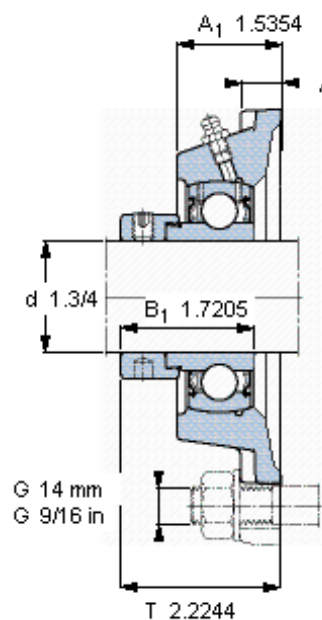

SKF FY 1. 3/4 FM参数

主要尺寸	d	44.45	mm	-
	A ₁	39	mm	-
	J	105	mm	-
	L	137	mm	-
	T	56.5	mm	-
基本额定载荷	C	33200	N	动载荷
	C ₀	21600	N	静载荷
极限转速	带h6轴公差	4300	r/min	-
重量	重量	2160	g	-
型号	轴承单元	FY 1. 3/4 FM	-	-
	轴承座	FY 509 U	-	-
	轴承	YET 209-112	-	-

SKF FY 1. 3/4 FM图片

参考资料: <http://www.sozhou.com/p/b3da98ce.html>

平头螺钉
 适宜的止动环 [Nm]
 六角键销尺寸 [mm]

3/8-24x3/4
 16,5
 4,7625