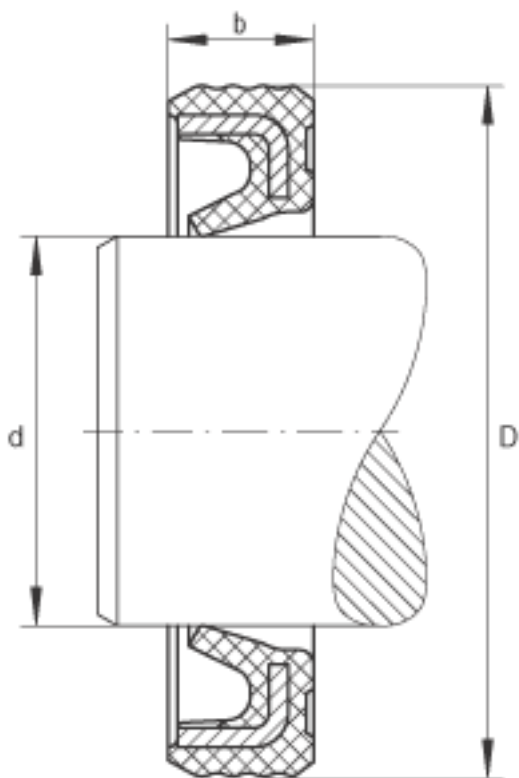

INA G29X38X4参数

尺寸	d	29	mm	-
	D	38	mm	-
	b	4	mm	公差: +0,1 / -0,2
重量	m	3.2	g	质量

INA G29X38X4图片

参考资料:<http://www.sozhou.com/p/b3db5845.html>