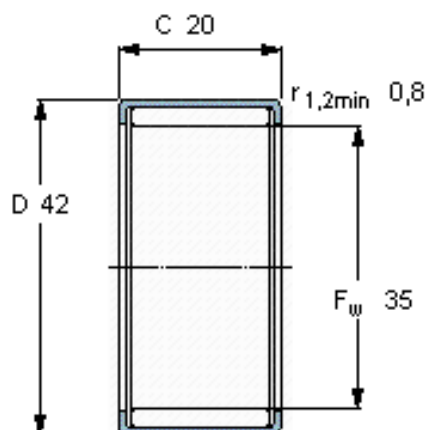

SKF HN 3520参数

主要尺寸	F_w	35	mm	-
	D	42	mm	-
	C	20	mm	-
基本额定载荷	C	31400	N	动载荷
	C_0	83000	N	静载荷
疲劳载荷极限	P_u	10200	N	-
额定转速	参考转速	7500	r/min	-
	极限转速	6000	r/min	-
重量	重量	54	g	-
型号	型号	HN 3520	-	-

SKF HN 3520图片

适宜的附件

IR内圈 IR 30x35x20.5
LR内圈 LR 30x35x20.5
G密封件 G 35x42x4
SD密封件： SD 35x42x4

适宜的附件

IR内圈 IR 30x35x20.5
LR内圈 LR 30x35x20.5
G密封件 G 35x42x4
SD密封件： SD 35x42x4