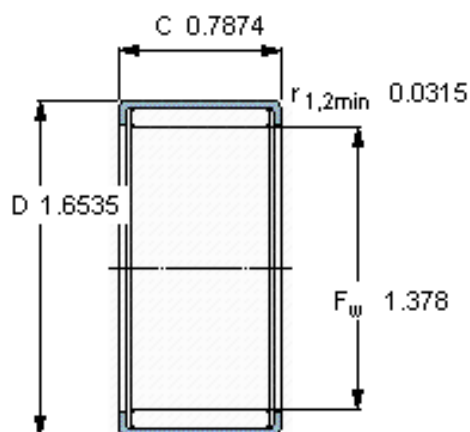

SKF HN 3520参数

主要尺寸	F_w	35	mm	-
	D	42	mm	-
	C	20	mm	-
基本额定载荷	C	31400	N	动载荷
	C_0	83000	N	静载荷
疲劳载荷极限	P_u	10200	N	-
额定转速	参考转速	7500	r/min	-
	极限转速	6000	r/min	-
重量	重量	54	g	-
型号	型号	HN 3520	-	-

SKF HN 3520图片

适宜的附件

IR内圈 IR 30x35x20.5
LR内圈 LR 30x35x20.5
G密封件 G 35x42x4
SD密封件： SD 35x42x4

适宜的附件

IR内圈 IR 30x35x20.5
LR内圈 LR 30x35x20.5
G密封件 G 35x42x4
SD密封件： SD 35x42x4