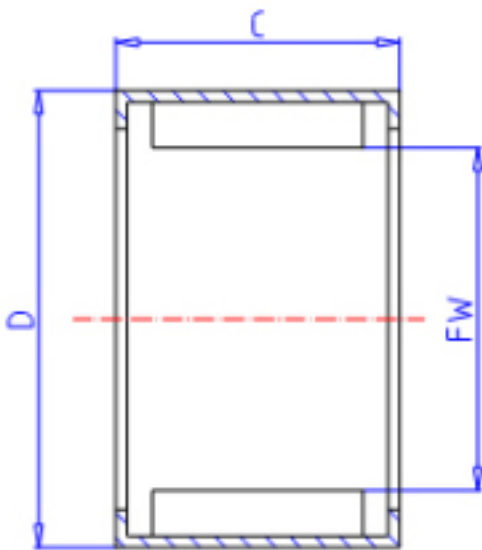

KOYO 8BM1210参数

主要尺寸	FW	8.0	mm	内径
	C	10	mm	宽度
	D	12	mm	外径
型号	ORDER	8BM1210		型号
基本额定载荷	CR	4550	N	动载荷
	C0	7150	N	静载荷
极限转速	NO	13000	1/min	油润滑

KOYO 8BM1210图片

参考资料:<http://www.sozhou.com/p/b402a1ec.html>