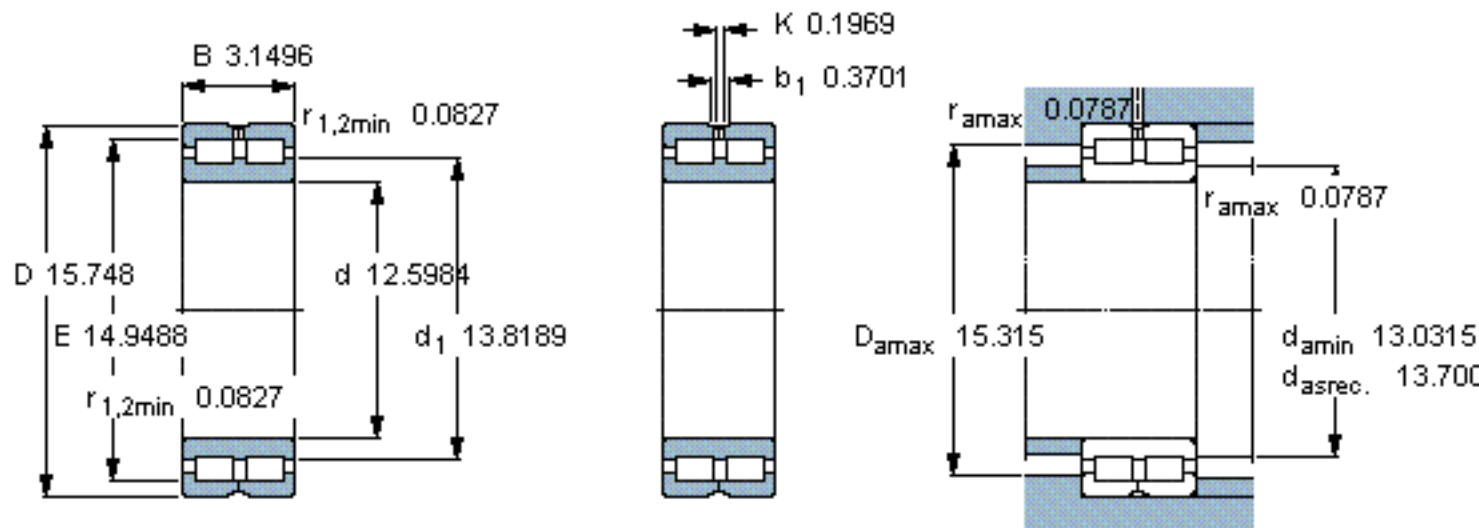

SKF NNC 4864 CV参数

主要尺寸	d	320	mm	-
	D	400	mm	-
	B	80	mm	-
基本额定载荷	C	897000	N	动载荷
	$C_0$	2280000	N	静载荷
疲劳载荷极限	$P_u$	208000	N	-
额定转速	参考转速	630	r/min	-
	极限转速	800	r/min	-
重量	重量	24000	g	-
型号	型号	NNC 4864 CV	-	-

SKF NNC 4864 CV图片

计算系数

$k_r = 0,2$

参考资料: <http://www.sozhou.com/p/b412c406.html>

计算系数

$k_r$  0,2