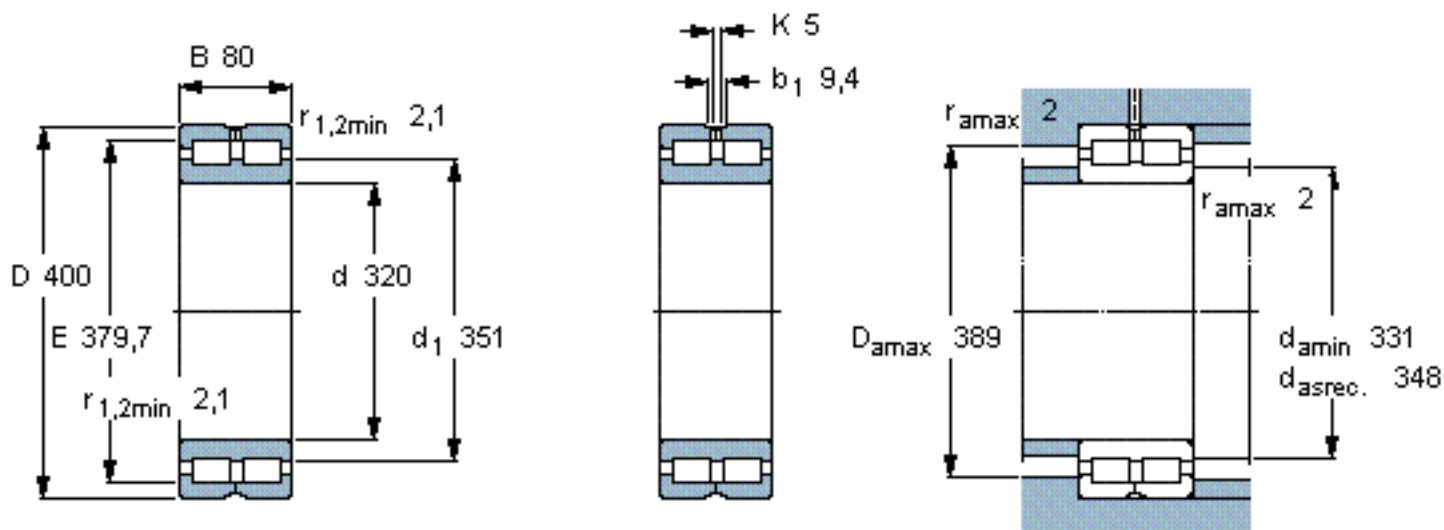

SKF NNC 4864 CV参数

主要尺寸	d	320	mm	-
	D	400	mm	-
	B	80	mm	-
基本额定载荷	C	897000	N	动载荷
	C_0	2280000	N	静载荷
疲劳载荷极限	P_u	208000	N	-
额定转速	参考转速	630	r/min	-
	极限转速	800	r/min	-
重量	重量	24000	g	-
型号	型号	NNC 4864 CV	-	-

SKF NNC 4864 CV图片

计算系数

$k_r = 0,2$

参考资料: <http://www.sozhou.com/p/b412c406.html>