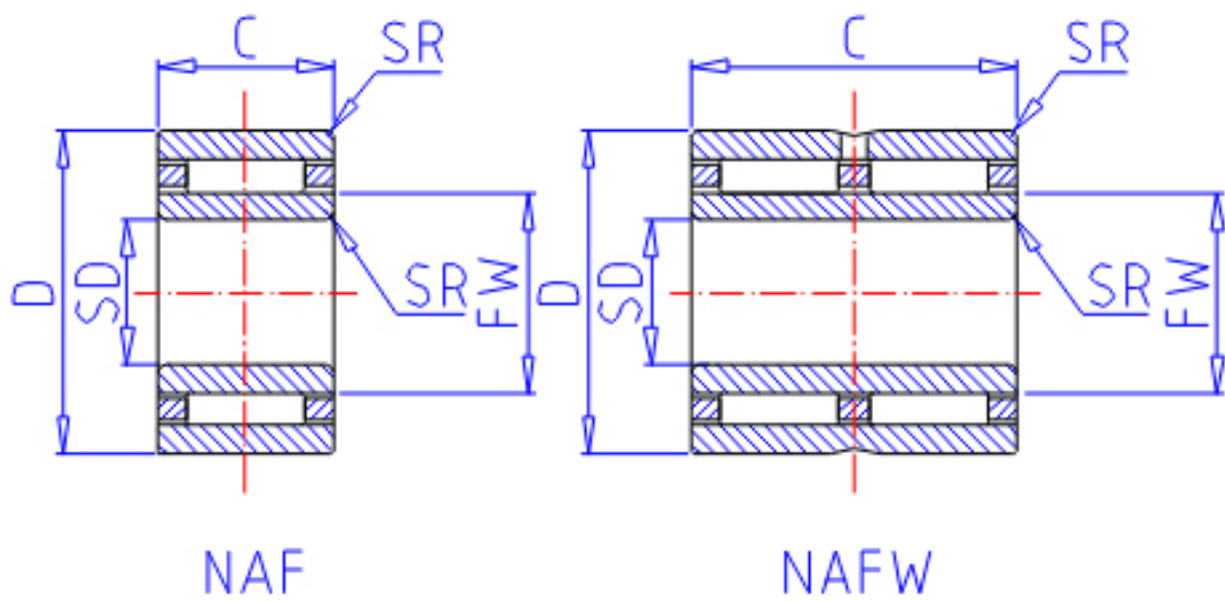

IKO NAF 122812参数

轴径	STDRT	12	mm	轴径
型号	ORDER	NAF 122812		型号
重量	MASS	40.0	g	重量
主要尺寸	SD	12	mm	内径
	FW	16	mm	内径
	D	28	mm	外径
	C	12	mm	宽度
	SR	0.3	mm	(最小)
安装尺寸	SDB	21.4	mm	-
	DA	26	mm	(最大)
	SDAMIN	14	mm	(最小)
	SDAMAX	15.0	mm	(最大)
	DB	16.6	mm	-
基本额定载荷	CR	10500	N	动载荷
	COR	10900	N	静载荷
搭配内圈	IR	LRT 121612		搭配内圈

IKO NAF 122812图片