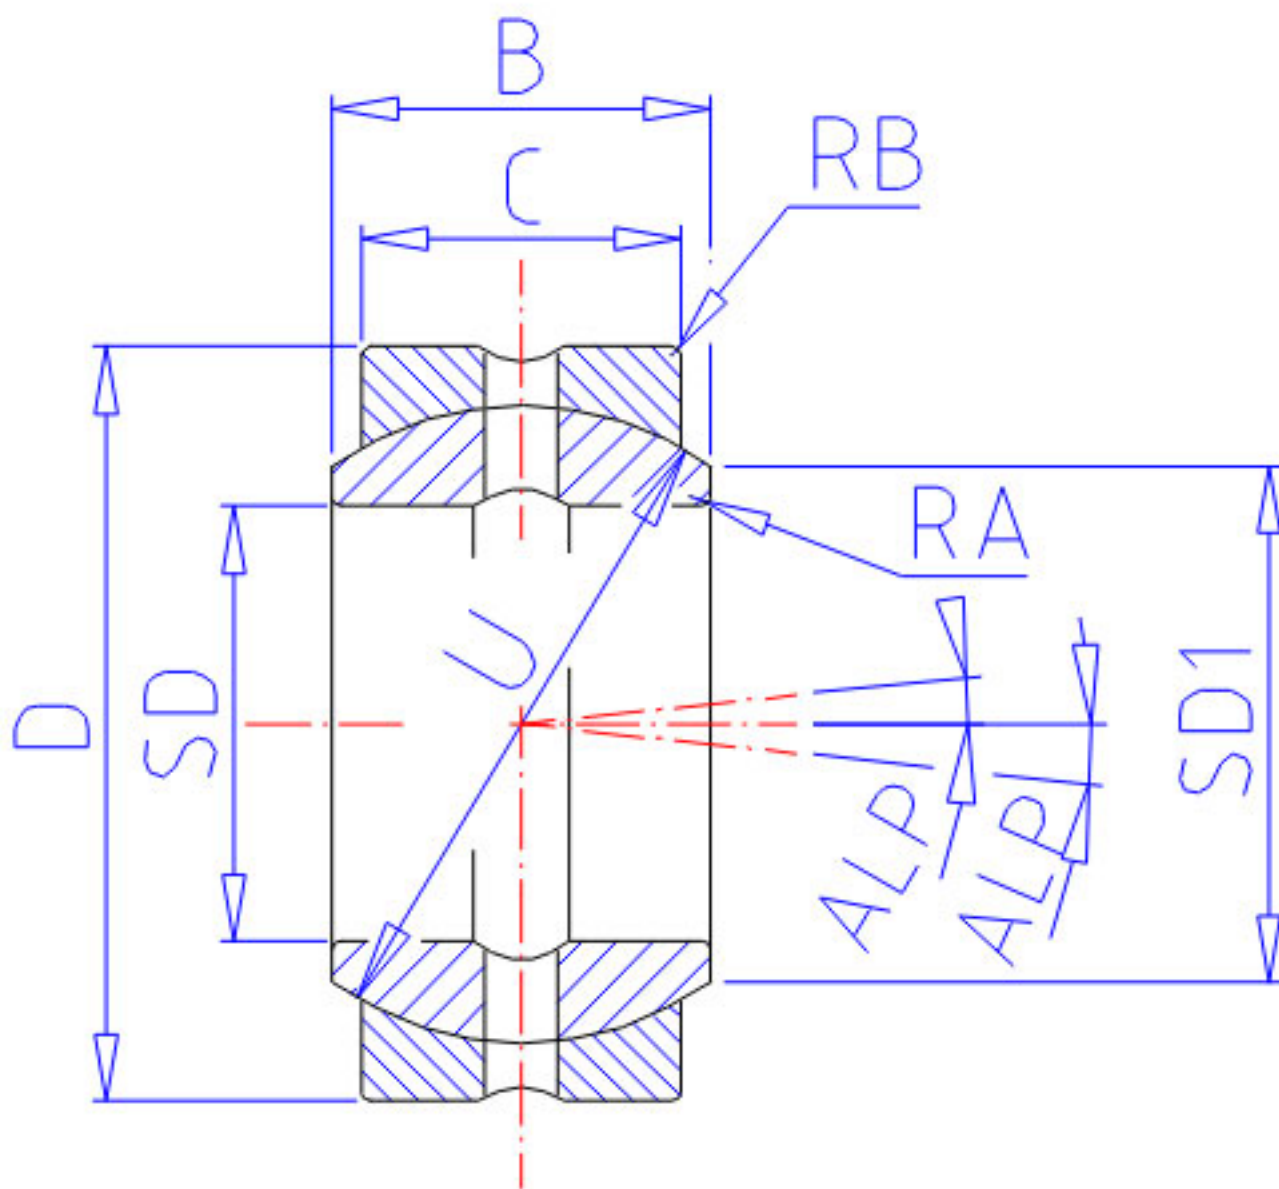

参考资料:<http://www.sozhou.com/p/b4673d2b.html>