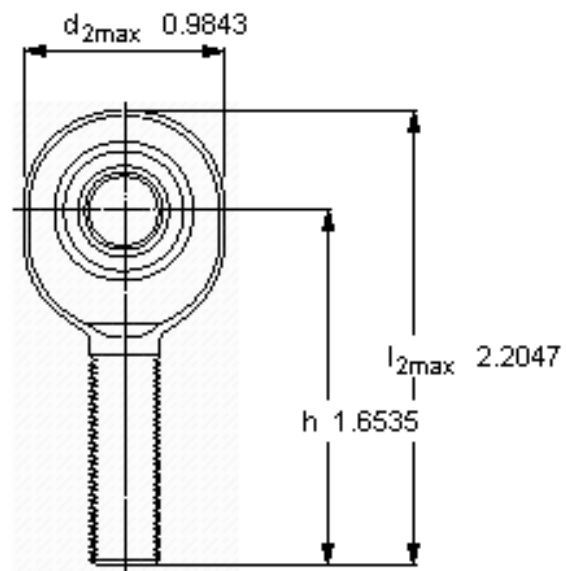

SKF SALKB 8 F参数

主要尺寸	d	8	mm	-
	最大	25	mm	-
	B	12	mm	-
	6g	M 8	mm	-
	最大	9	mm	-
	h	42	mm	-
倾斜角	倾斜角	14	度	-
基本额定载荷	C	7100	N	动载荷
	C_0	10000	N	静载荷
重量	重量	35	g	-
型号	带右或左螺纹的杆端关节轴承	SALKB 8 F	-	-

SKF SALKB 8 F图片

特定负荷系数
K 50
材料常数
KM 530

参考资料:<http://www.sozhou.com/p/b48ce2ae.html>

特定負荷係数
 K 50
 材料定数
 K_M 530