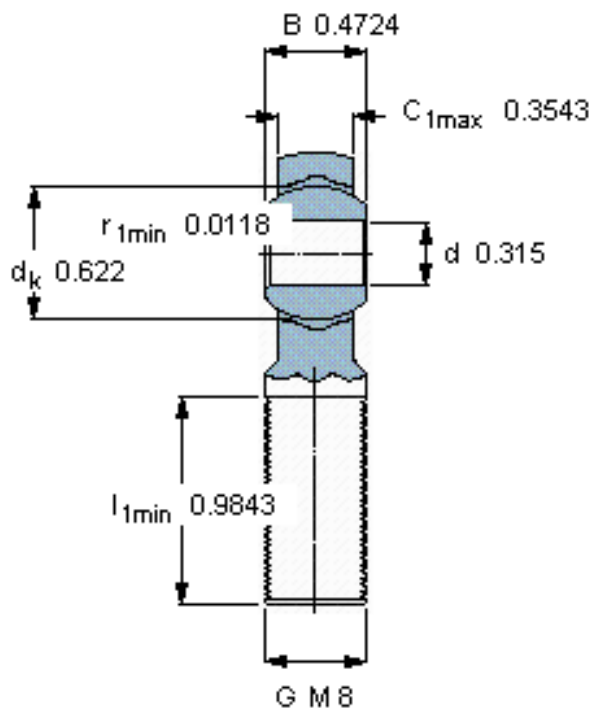

SKF SALKB 8 F参数

主要尺寸	d	8	mm	-
	最大	25	mm	-
	B	12	mm	-
	6g	M 8	mm	-
	最大	9	mm	-
	h	42	mm	-
倾斜角	倾斜角	14	度	-
基本额定载荷	C	7100	N	动载荷
	C_0	10000	N	静载荷
重量	重量	35	g	-
型号	带右或左螺纹的杆端关节轴承	SALKB 8 F	-	-

SKF SALKB 8 F图片

特定负荷系数
K 50
材料常数
KM 530

参考资料:<http://www.sozhou.com/p/b48ce2ae.html>

特定負荷係数
 K 50
 材料定数
 K_M 530