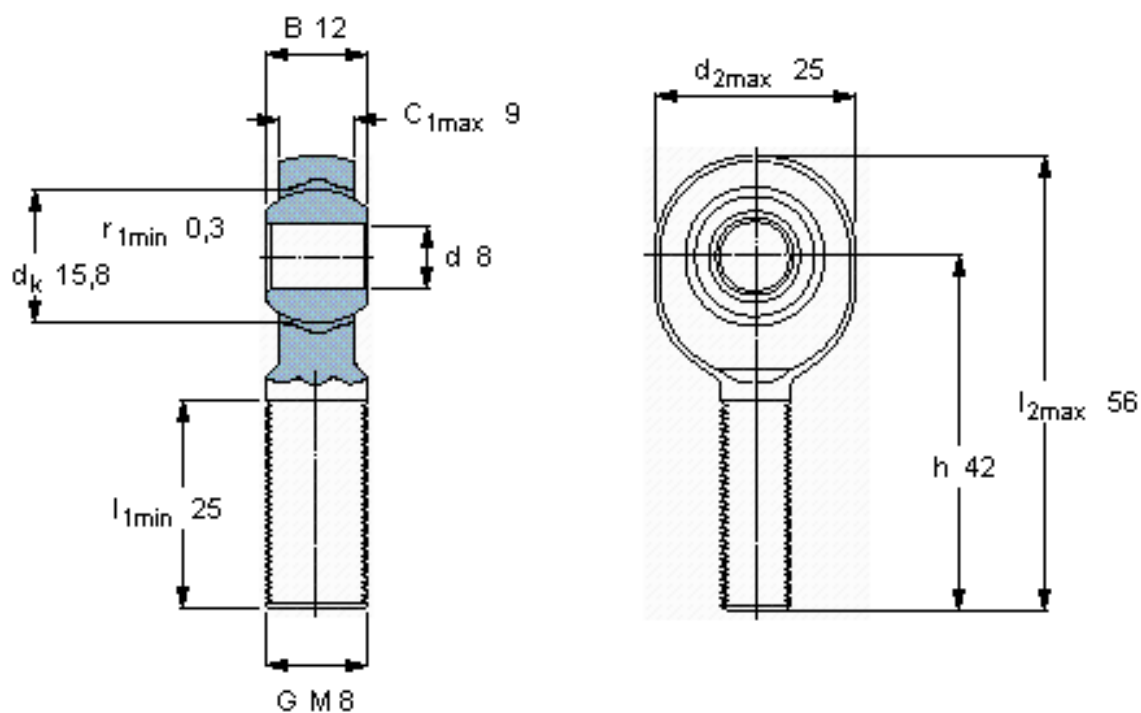

SKF SALKB 8 F参数

主要尺寸	d	8	mm	-
	最大	25	mm	-
	B	12	mm	-
	6g	M 8	mm	-
	最大	9	mm	-
	h	42	mm	-
倾斜角	倾斜角	14	度	-
基本额定载荷	C	7100	N	动载荷
	C_0	10000	N	静载荷
重量	重量	35	g	-
型号	带右或左螺纹的杆端关节轴承	SALKB 8 F	-	-

SKF SALKB 8 F图片

特定负荷系数
K 50
材料常数
KM 530