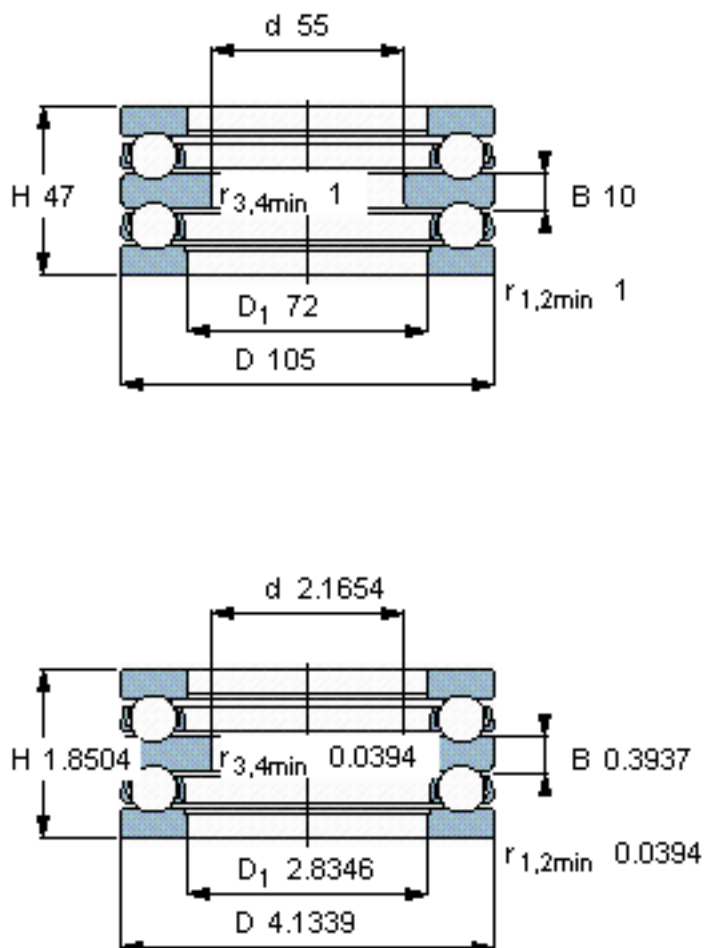

SKF 52214参数

主要尺寸	d	55	mm	-
	D	105	mm	-
	H	47	mm	-
基本额定载荷	C	65000	N	动载荷
	C_0	173000	N	静载荷
疲劳载荷极限	P_u	6400	N	-
最小载荷系数	A	0.3	-	-
额定转速	额定转度	2600	r/min	-
	极限转速	3600	r/min	-
重量	重量	1500	g	-
型号	型号	52214		-

SKF 52214图片