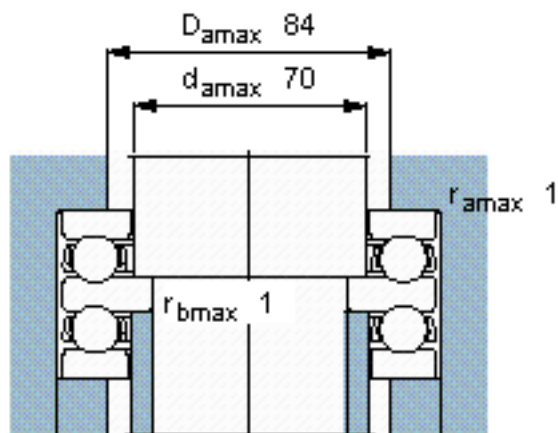

SKF 52214参数

主要尺寸	d	55	mm	-
	D	105	mm	-
	H	47	mm	-
基本额定载荷	C	65000	N	动载荷
	C_0	173000	N	静载荷
疲劳载荷极限	P_u	6400	N	-
最小载荷系数	A	0.3	-	-
额定转速	额定转度	2600	r/min	-
	极限转速	3600	r/min	-
重量	重量	1500	g	-
型号	型号	52214		-

SKF 52214图片