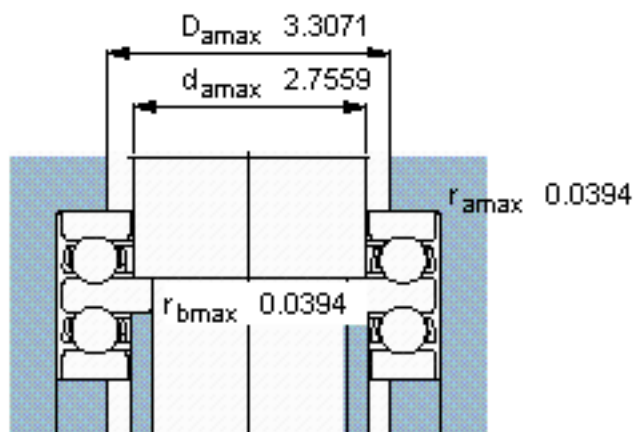

SKF 52214参数

主要尺寸	d	55	mm	-
	D	105	mm	-
	H	47	mm	-
基本额定载荷	C	65000	N	动载荷
	C_0	173000	N	静载荷
疲劳载荷极限	P_u	6400	N	-
最小载荷系数	A	0.3	-	-
额定转速	额定转度	2600	r/min	-
	极限转速	3600	r/min	-
重量	重量	1500	g	-
型号	型号	52214		-

SKF 52214图片