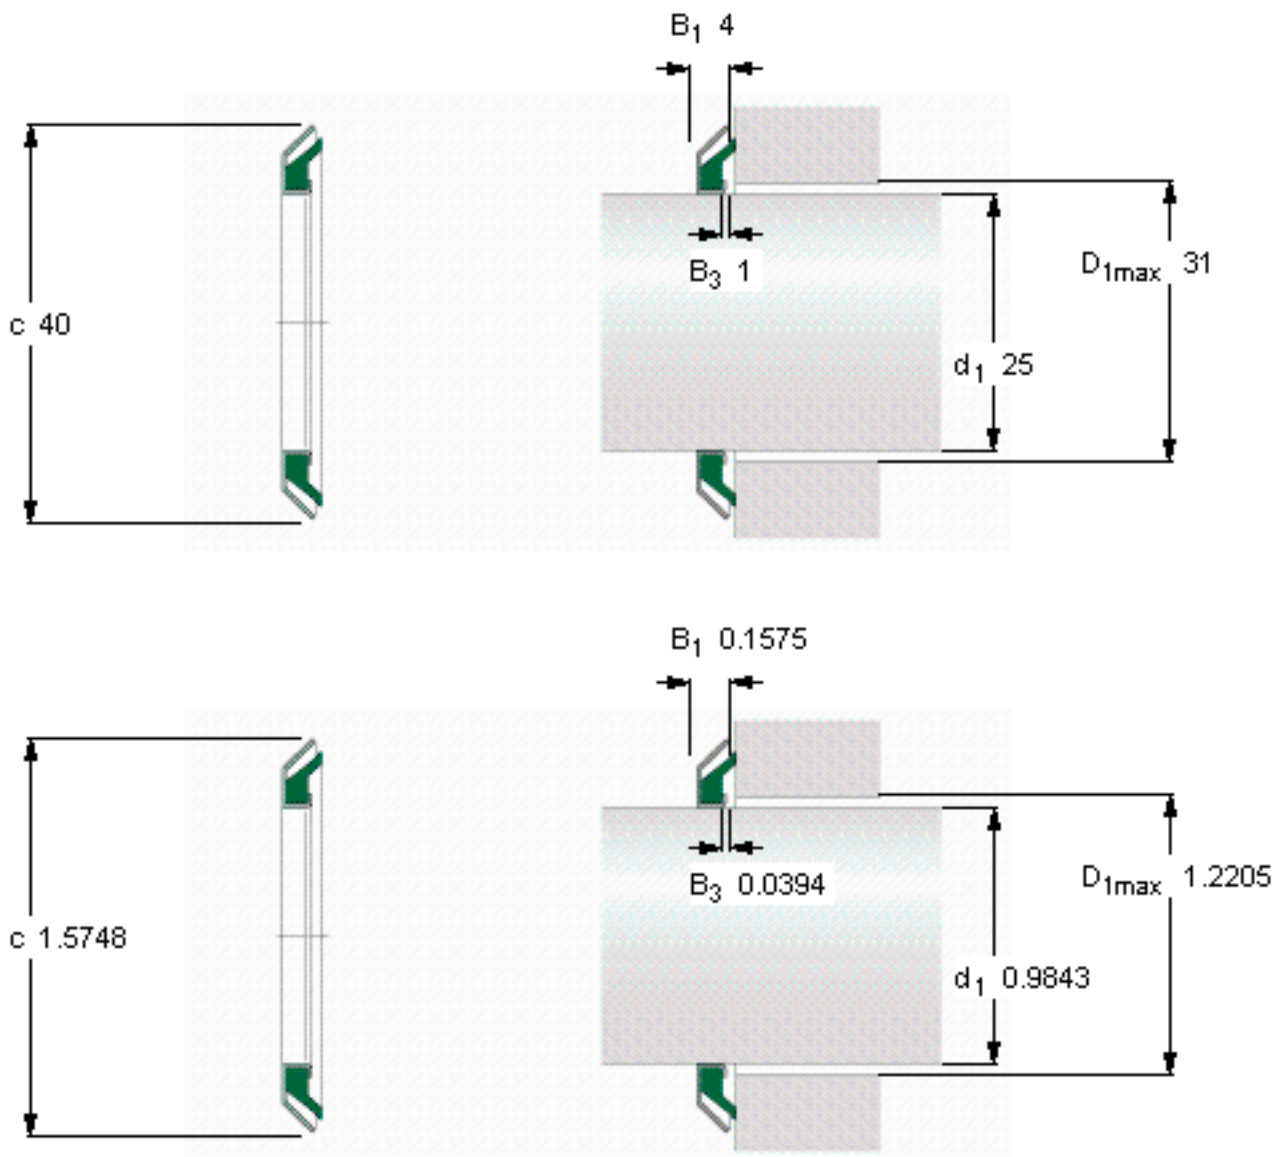

SKF MVR1-25参数

主要尺寸	d_1	25	mm	-
	c	40	mm	-
	B_1	4	mm	-
	$D_{1\text{最大}}$	31	mm	-
型号	型号	MVR1-25	-	-

SKF MVR1-25图片

参考资料: <http://www.sozhou.com/p/b4a0c00f.html>