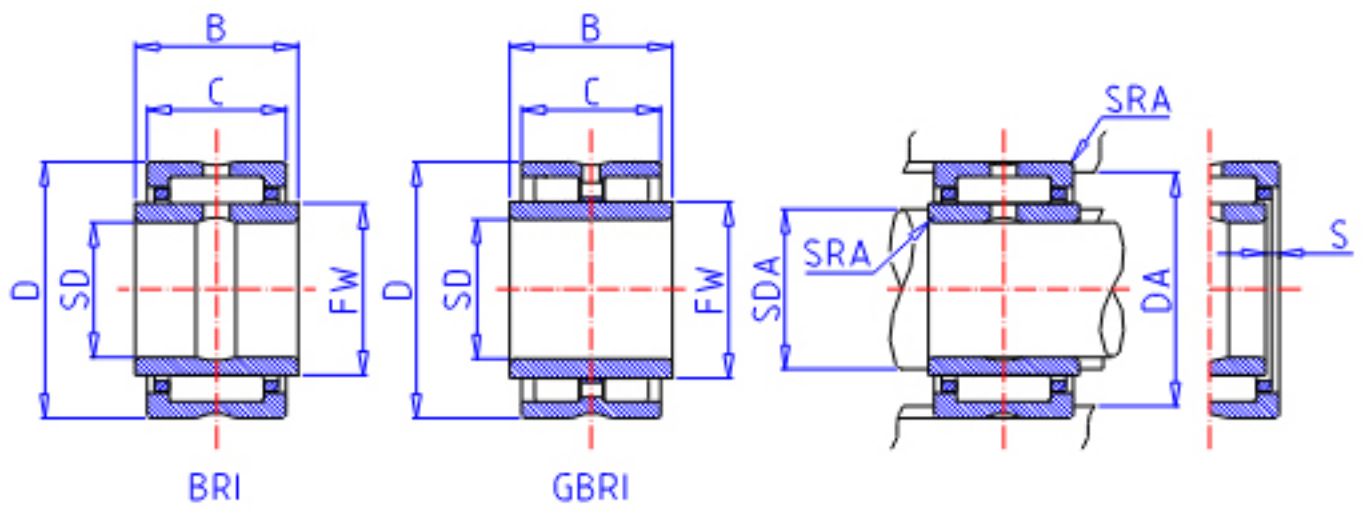

参考资料:<http://www.sozhou.com/p/b4b49916.html>