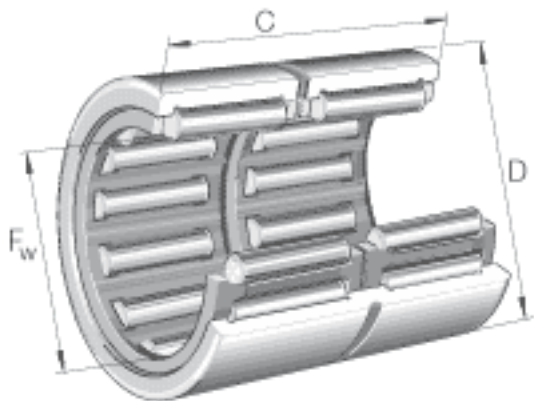

INA RNA6915-ZW参数

尺寸	F_w	85	mm	-
	D	105	mm	-
	C	54	mm	-
	r_{min}	1	mm	-
重量	m	935	g	质量
基本额定载荷	C_r	147000	N	基本额定动载荷，径向
	C_{0r}	275000	N	基本额定静载荷，径向
疲劳极限载荷	C_{ur}	49500	N	疲劳极限载荷，径向
极限转速	n_G	5400	r/min	极限转速
参考转速	n_B	3050	r/min	参考转速
说明				双列

INA RNA6915-ZW图片

参考资料:<http://www.sozhou.com/p/b4bf7498.html>