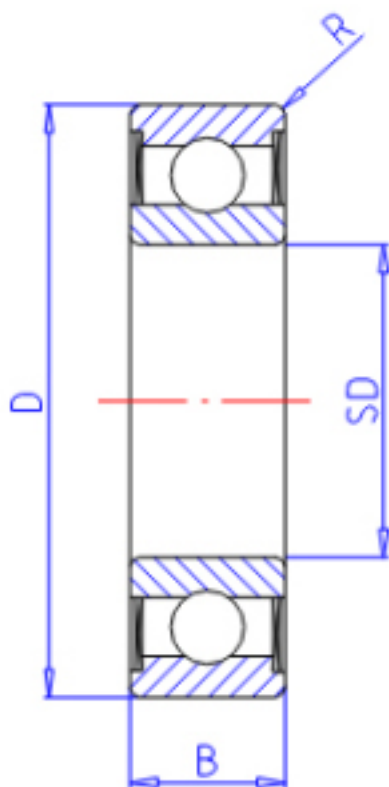

KOYO 69052RD参数

主要尺寸	SD	25	mm	内径
	D	42	mm	外径
	B	9	mm	宽度
	R	0.3	mm	(最小)
型号	ORDER	69052RD		型号
基本额定载荷	C	7000	N	动载荷
	C0	4550	N	静载荷
极限转速	NG	14000	1/min	脂润滑

KOYO 69052RD图片

参考资料:<http://www.sozhou.com/p/b4c77476.html>