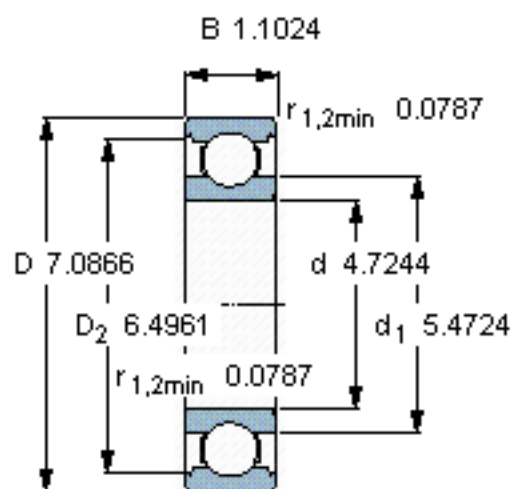

计算系数

k_r 0,025

f_0 16