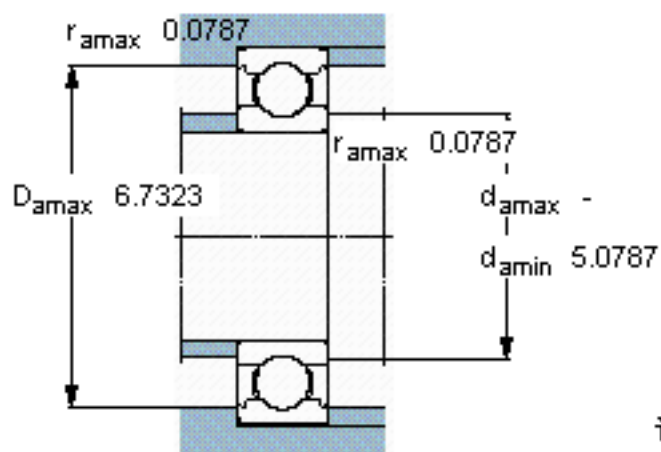

计算系数

k_r 0,025

f_0 16