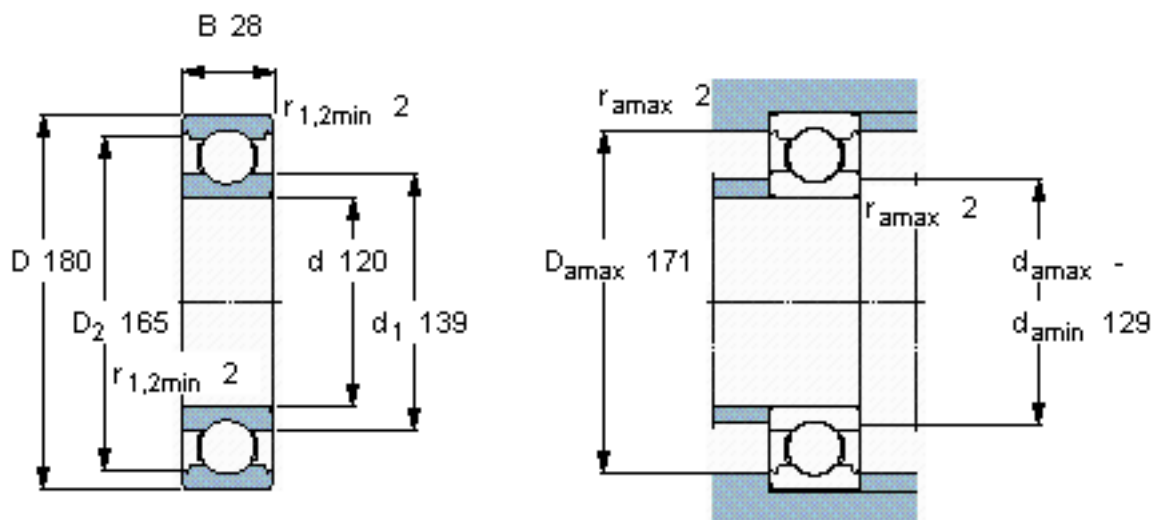

SKF 6024/W64 *参数

主要尺寸	d	120	mm	-
	D	180	mm	-
	B	28	mm	-
基本额定载荷	C	88400	N	动载荷
	C_0	80000	N	静载荷
疲劳载荷极限	P_u	2750	N	-
极限转速	极限转速	2000	r/min	-
重量	重量	2050	g	-
型号	* SKF 探索者轴承	6024/W64 *	-	-

SKF 6024/W64 *图片

计算系数