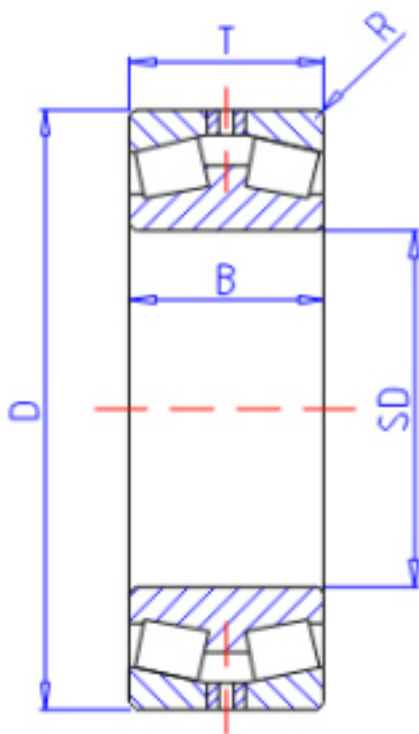

KOYO 45232参数

主要尺寸	SD	160	mm	内径
	D	240	mm	外径
	T	60	mm	-
	B	60.000	mm	宽度
	R	2.5	mm	(最小)
型号	ORDER	45232		型号
基本额定载荷	CR	421000	N	动载荷
	C0	705000	N	静载荷

KOYO 45232图片

参考资料:<http://www.sozhou.com/p/b4f4ed3b.html>