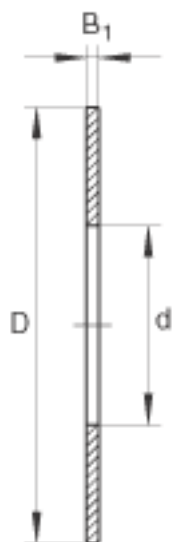

INA AS1730参数

尺寸	d	17	mm	-
	D	30	mm	-
	B ₁	1	mm	-
重量	m	4	g	质量

INA AS1730图片

参考资料:<http://www.sozhou.com/p/b4f6fe1b.html>