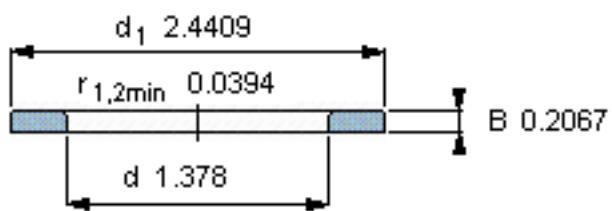

SKF WS 81207参数

尺寸	d	35	mm	-
	D	-	mm	-
	B	5.25	mm	-
	d ₁	62	mm	-
	D ₁	-	mm	-
	r ₁ 、r _{1.2}	1	mm	-
重量	重量	84	g	-
型号	型号	WS 81207	-	-

SKF WS 81207图片

轴垫圈

轴垫圈

参考资料:<http://www.sozhou.com/p/b57f2d3f.html>