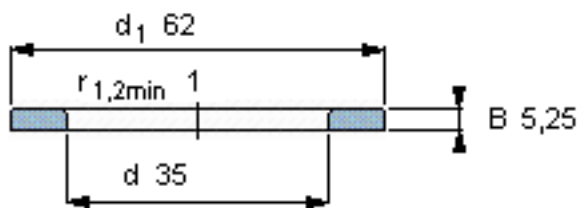

SKF WS 81207参数

尺寸	d	35	mm	-
	D	-	mm	-
	B	5.25	mm	-
	d ₁	62	mm	-
	D ₁	-	mm	-
	r ₁ 、r _{1.2}	1	mm	-
重量	重量	84	g	-
型号	型号	WS 81207	-	-

SKF WS 81207图片

轴垫圈

轴垫圈

参考资料:<http://www.sozhou.com/p/b57f2d3f.html>