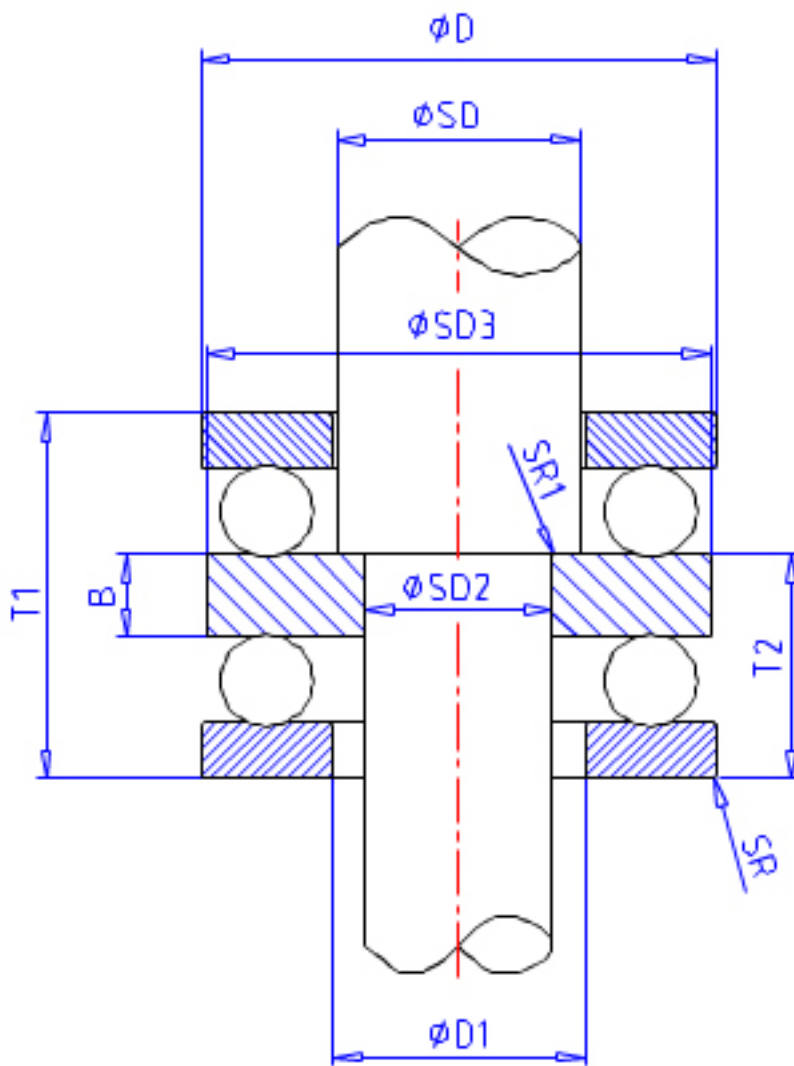

NSK 52418X参数

尺寸	T6	86.7	mm	-
	T8	93.5	mm	-
	B	30	mm	-
	SB	25.5	mm	-
	A1	34.5	mm	-
	R	140	mm	-
安装尺寸	DA	140	mm	(最大)
	SRA	2.0	mm	(最大)
	SRB	1.0	mm	(最大)
重量	MASS	17500	g	重量
基本额定载荷	COAN	825000	N	静载荷
	CA	33500	kgf	动载荷
	COA	84000	kgf	静载荷
极限转速	GRE	750	1/min	脂润滑
	OIL	1100	1/min	油润滑
尺寸	SD3	189.5	mm	-
	D1	93	mm	-
	D2	140	mm	-
	D3	195	mm	-
	T2	82.5	mm	-
	型号	型号	52418X	
外形尺寸	SD2	70	mm	内径
	SD	90	mm	外径
	D	190	mm	宽度
	T1	135	mm	-
	T5	143.4	mm	-
	T7	157	mm	-
	SR	2.1	mm	(最小)
	SR1	1.1	mm	(最小)
基本额定载荷	CAN	330000	N	动载荷

NSK 52418X图片

参考资料:<http://www.sozhou.com/p/b592ee57.html>