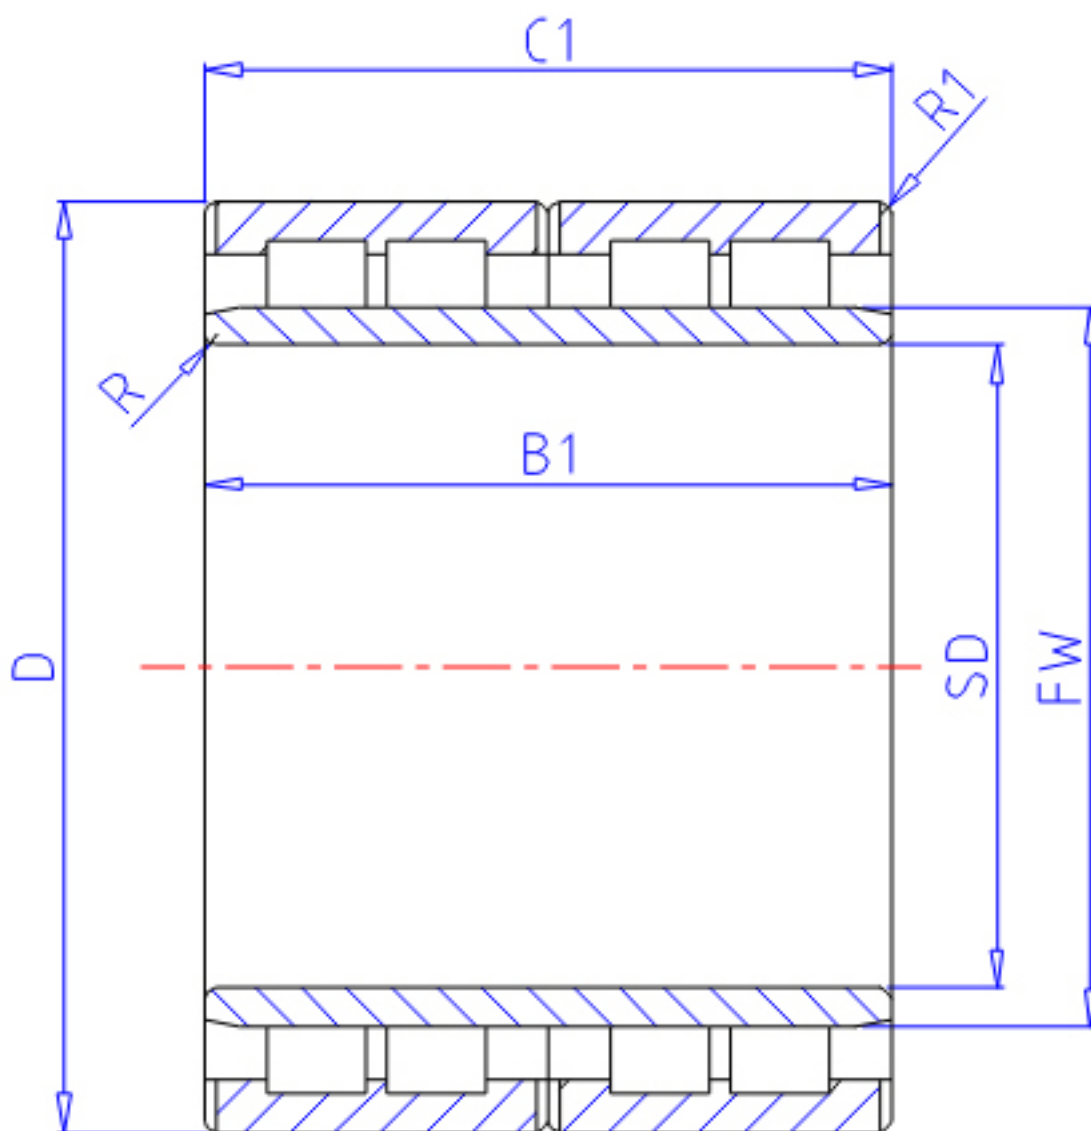

## NTN 4R3823参数

主要尺寸	SD	190	mm	-
	D	280	mm	外径
	B1	200	mm	宽度
	C1	200	mm	-
	R	2.5	mm	(最小)
	R2	2.5	mm	(最小)
	R1	2.5	mm	(最小)
型号	ORDER	4R3823		型号
基本额定载荷	CR	1240000	N	动载荷
	COR	2910000	N	静载荷
	CRF	126 000	kgf	动载荷
	CORF	297 000	kgf	静载荷
尺寸	FW	214	mm	-
重量	MASS	41500	g	重量

## NTN 4R3823图片

参考资料:<http://www.sozhou.com/p/b5935365.html>