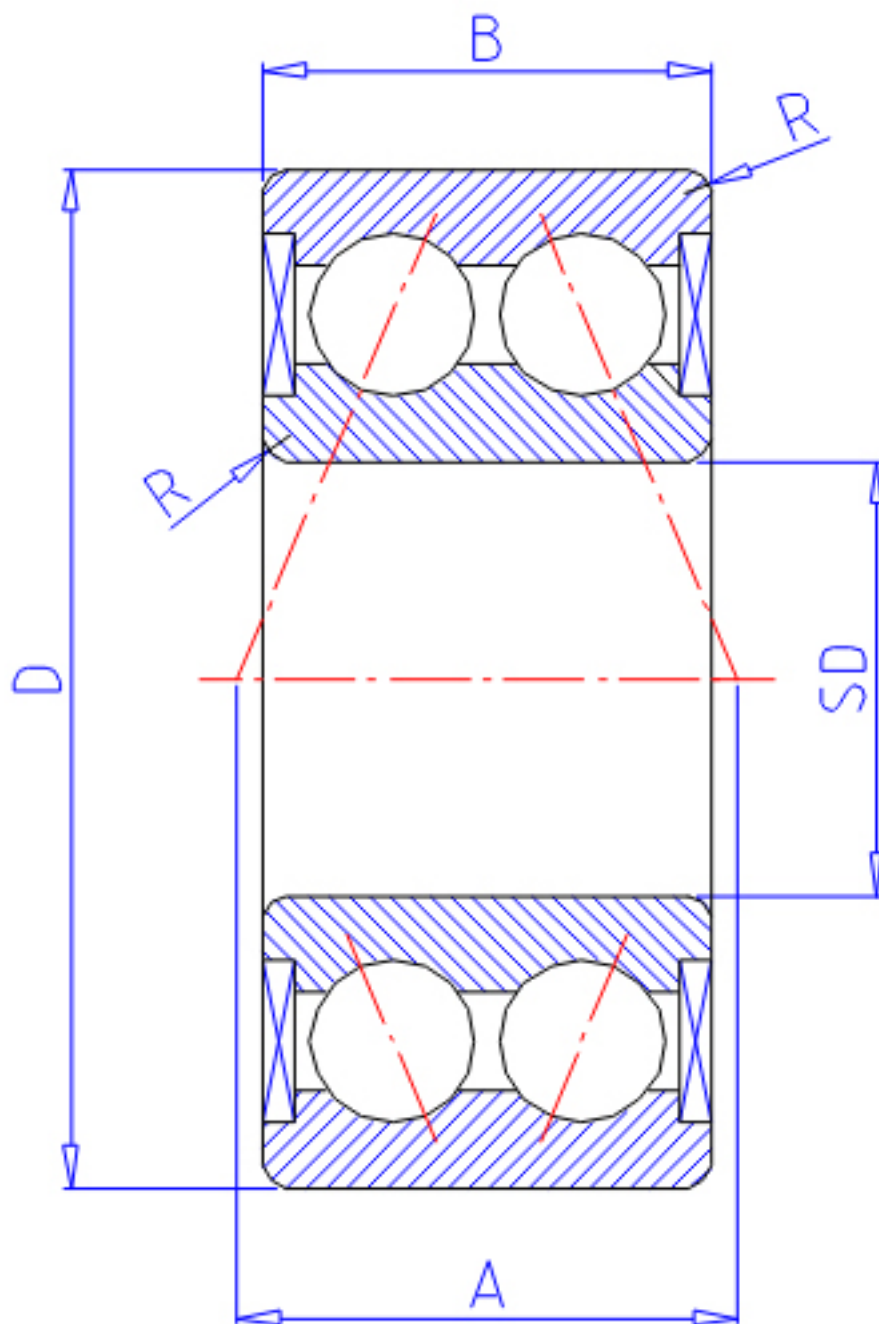

## NTN 5203SLLM参数

主要尺寸	SD	17	mm	-
	D	40	mm	外径
	B	17.5	mm	宽度
	R	0.6	mm	(最小)
型号	ORDER	5203SLLM		型号
基本额定载荷	CR	12700	N	动载荷
	COR	8300	N	静载荷
	CRF	1290.00	kgf	动载荷
	CORF	850	kgf	静载荷
极限转速	LSG	11000	r/min	脂润滑
作用点	A	20.1	mm	-
重量	MASS	96	g	重量
安装尺寸	DAMIN	21	mm	(最小)
	DAMAX	23.5	mm	(最大)
	DA	36	mm	(最大)
	RAS	0.6	mm	(最大)

## NTN 5203SLLM图片

参考资料:<http://www.sozhou.com/p/b5ed4857.html>