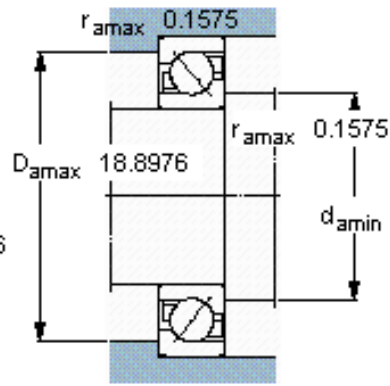

SKF 7348 BCBM参数

主要尺寸	d	240	mm	-
	D	500	mm	-
	B	95	mm	-
基本额定载荷	C	559000	N	动载荷
	C_0	865000	N	静载荷
疲劳载荷极限	P_u	19000	N	-
额定转速	参考转速	1400	r/min	-
	极限转速	1500	r/min	-
重量	重量	88500	g	-
型号	* SKF 探索者轴承	7348 BCBM	-	-

SKF 7348 BCBM图片

参考资料:<http://www.sozhou.com/p/b5f18520.html>

计算系数

k_r 0,09

k_a 1,4

e 1,14

X 0,35

Y 0,57