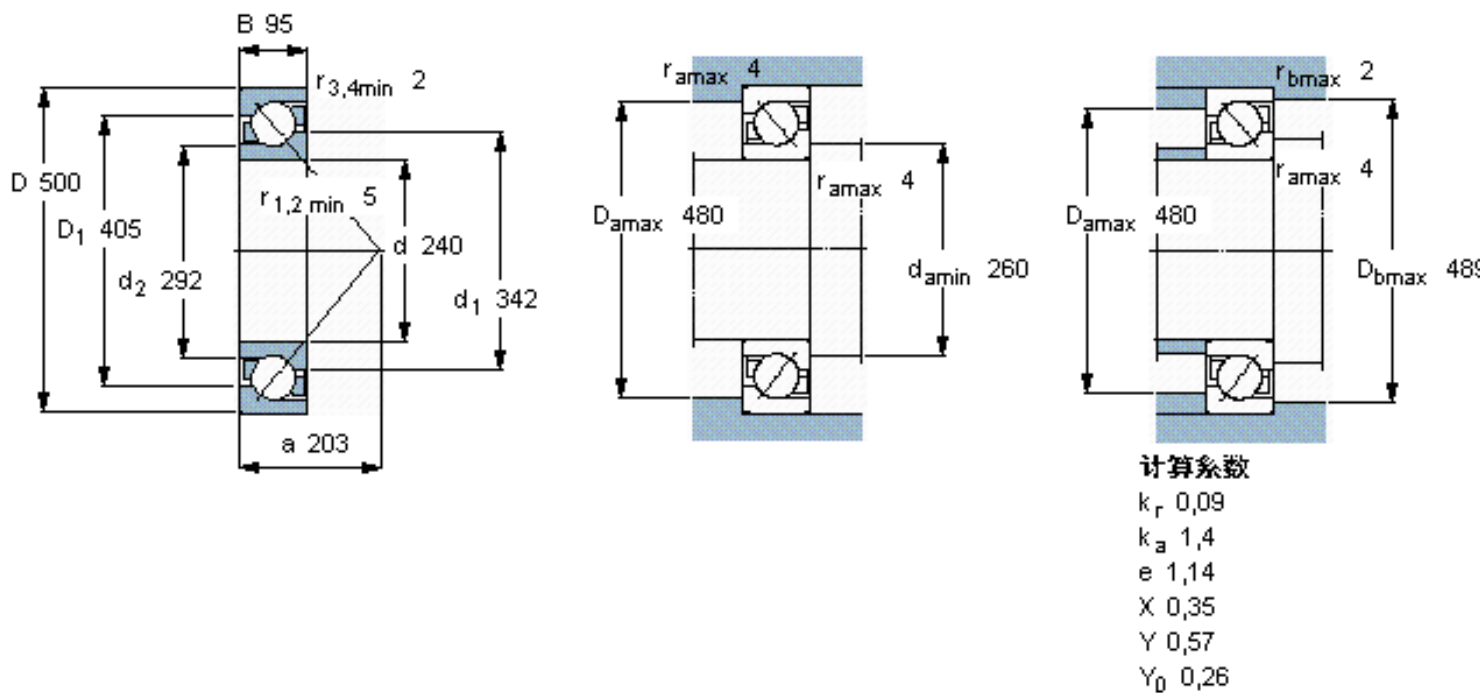

SKF 7348 BCBM参数

主要尺寸	d	240	mm	-
	D	500	mm	-
	B	95	mm	-
基本额定载荷	C	559000	N	动载荷
	C_0	865000	N	静载荷
疲劳载荷极限	P_u	19000	N	-
额定转速	参考转速	1400	r/min	-
	极限转速	1500	r/min	-
重量	重量	88500	g	-
型号	* SKF 探索者轴承	7348 BCBM	-	-

SKF 7348 BCBM图片

参考资料:<http://www.sozhou.com/p/b5f18520.html>

计算系数

k_r 0,09

k_a 1,4

e 1,14

X 0,35

Y 0,57