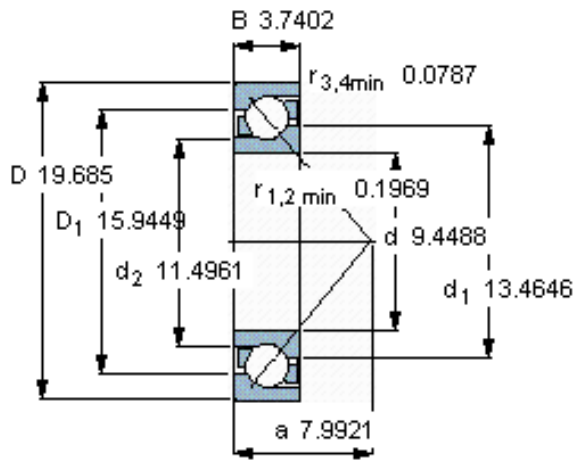

SKF 7348 BCBM参数

主要尺寸	d	240	mm	-
	D	500	mm	-
	B	95	mm	-
基本额定载荷	C	559000	N	动载荷
	C_0	865000	N	静载荷
疲劳载荷极限	P_u	19000	N	-
额定转速	参考转速	1400	r/min	-
	极限转速	1500	r/min	-
重量	重量	88500	g	-
型号	* SKF 探索者轴承	7348 BCBM	-	-

SKF 7348 BCBM图片

参考资料:<http://www.sozhou.com/p/b5f18520.html>

计算系数

k_r 0,09

k_a 1,4

e 1,14

X 0,35

Y 0,57