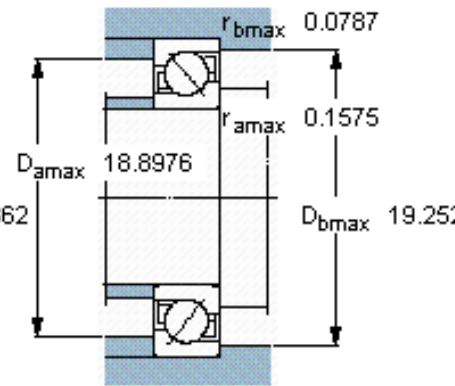

SKF 7348 BCBM参数

主要尺寸	d	240	mm	-
	D	500	mm	-
	B	95	mm	-
基本额定载荷	C	559000	N	动载荷
	C_0	865000	N	静载荷
疲劳载荷极限	P_u	19000	N	-
额定转速	参考转速	1400	r/min	-
	极限转速	1500	r/min	-
重量	重量	88500	g	-
型号	* SKF 探索者轴承	7348 BCBM	-	-

SKF 7348 BCBM图片

参考资料:<http://www.sozhou.com/p/b5f18520.html>

计算系数

k_r 0,09

k_a 1,4

e 1,14

X 0,35

Y 0,57