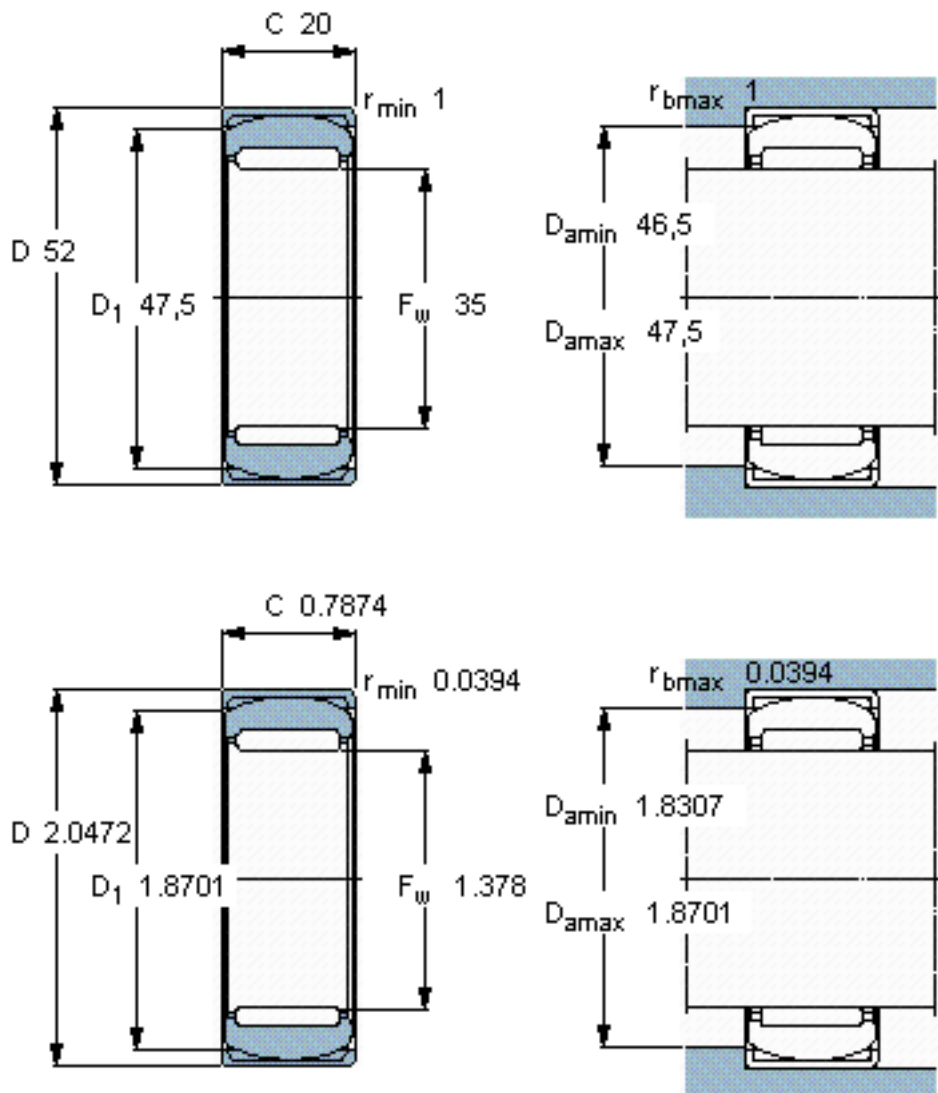

SKF RPNA 35/52参数

主要尺寸	$F_w$	35	mm	-
	D	52	mm	-
	C	20	mm	-
基本额定载荷	C	24600	N	动载荷
	$C_0$	45000	N	静载荷
疲劳载荷极限	$P_u$	5600	N	-
额定转速	参考转速	11000	r/min	-
	极限转速	13000	r/min	-
重量	重量	130	g	-
型号	型号	RPNA 35/52	-	-

SKF RPNA 35/52图片