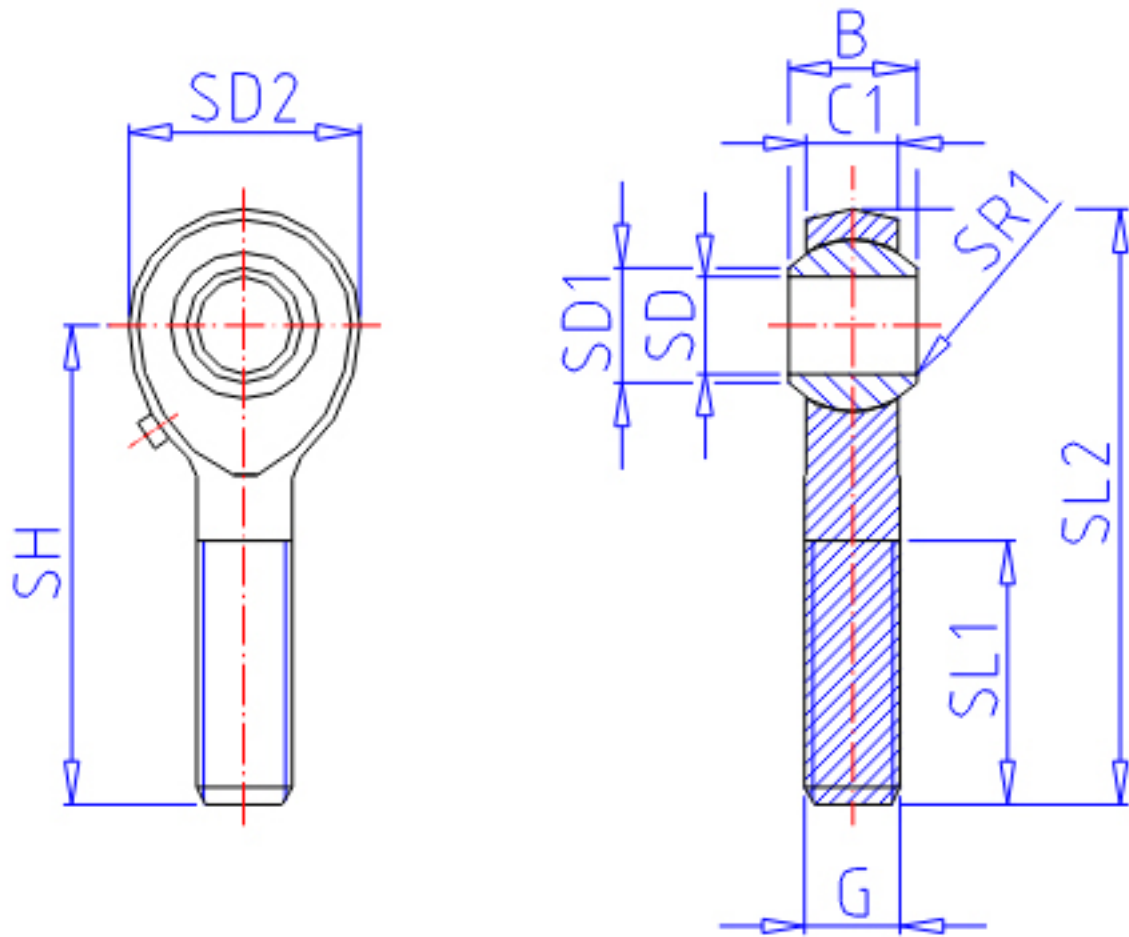

IKO POS 25参数

型号	ORDER	POS 25		型号	
重量	MASS	650.0	g	重量	
主要尺寸	SD	25	mm	内径	
	G	M24x2		螺纹规格	
	SD2	60	mm	-	
	C1	22.0	mm	宽度	
	B	31	mm	宽度	
	SD1	29.6	mm	-	
	SL2	124	mm	-	
	SH	94	mm	-	
	SL1	57	mm	-	
	SR1	0.6	mm	(最小)	
	SDK	42.862	mm	球直径	
	动态负载容量	CD	46200	N	动态负载容量
	静态负载容量	CS	72700	N	静态负载容量

IKO POS 25图片

参考资料:<http://www.sozhou.com/p/b60d698f.html>