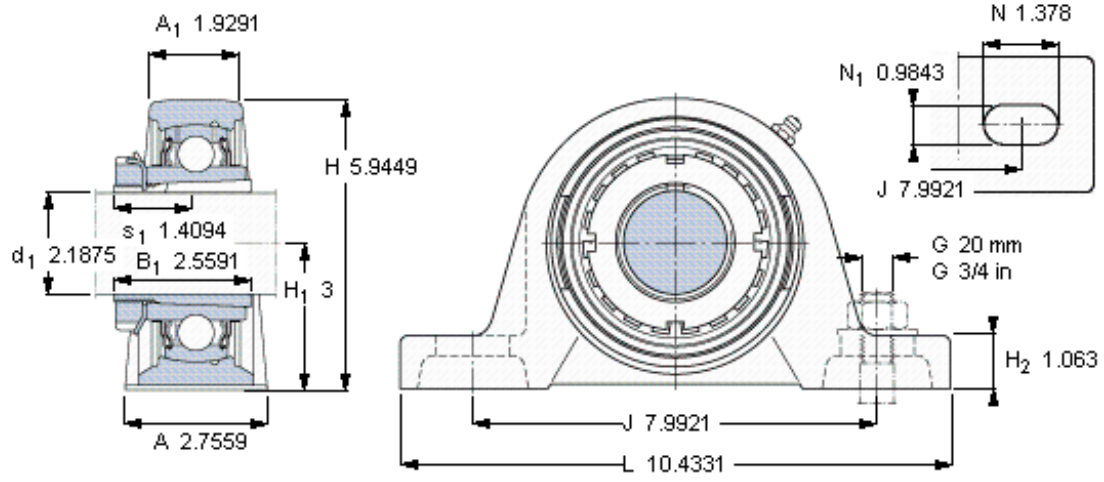

SKF SYJ 65 KF参数

主要尺寸	d_1	55.562	mm	-
	A	70	mm	-
	H	151	mm	-
	H_1	76.2	mm	-
	L	265	mm	-
基本额定载荷	C	57200	N	动载荷
	C_0	40000	N	静载荷
极限转速	极限转速	3000	r/min	-
重量	重量	6550	g	-
型号	无紧定套的轴承单元	SYJ 65 KF	-	-
	轴承座	SYJ 513	-	-
	轴承	YSA 213-2FK	-	-
	紧定套	HA 2313	-	-

SKF SYJ 65 KF图片

适宜的止动环 [Nm]
适宜的钩形扳手

110-15
HN 13

参考资料: <http://www.sozhou.com/p/b61dac94.html>

适宜的止动环 [Nm]
适宜的钩形扳手

110-15
HN 13