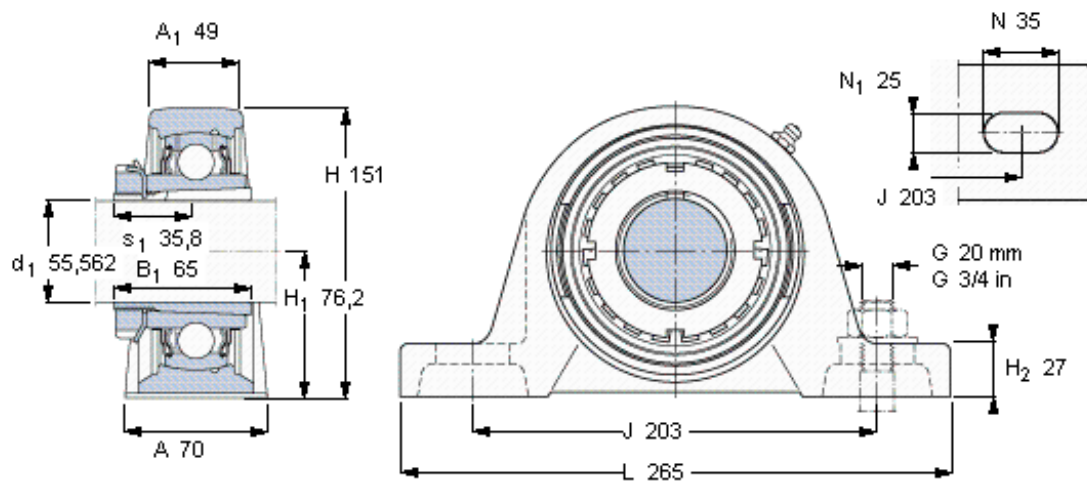

SKF SYJ 65 KF参数

主要尺寸	d_1	55.562	mm	-
	A	70	mm	-
	H	151	mm	-
	H_1	76.2	mm	-
	L	265	mm	-
基本额定载荷	C	57200	N	动载荷
	C_0	40000	N	静载荷
极限转速	极限转速	3000	r/min	-
重量	重量	6550	g	-
型号	无紧定套的轴承单元	SYJ 65 KF	-	-
	轴承座	SYJ 513	-	-
	轴承	YSA 213-2FK	-	-
	紧定套	HA 2313	-	-

SKF SYJ 65 KF图片

适宜的止动环 [Nm]
适宜的钩形扳手

110-15
HN 13

参考资料: <http://www.sozhou.com/p/b61dac94.html>

适宜的止动环 [Nm]
适宜的钩形扳手

110-15
HN 13