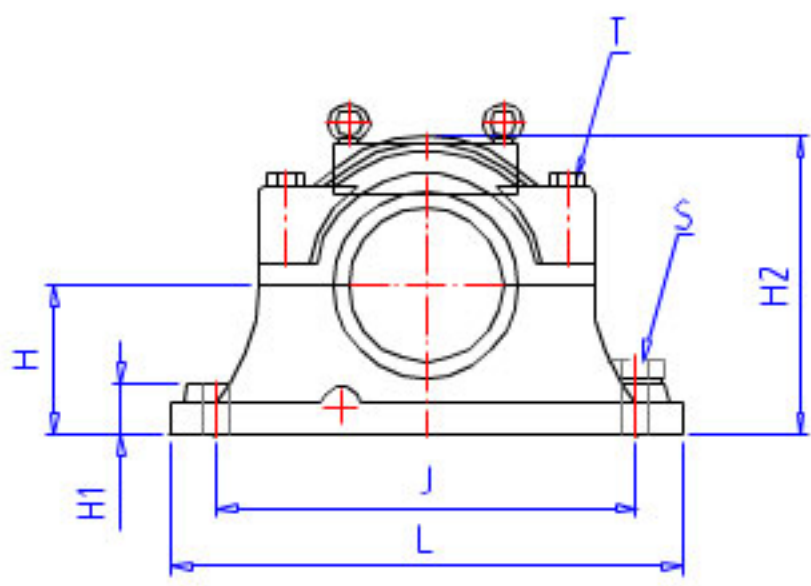

NSK SD 3068S参数

轴径	D1	320	mm	轴径	
轴承座	PLB	SD 3068S		型号	
适用部件	AN	23068 CAK		调心球轴承	
	AD	H 3068		紧定套型号	
尺寸	DH8	520	mm	直径	
	HH13	310	mm	高度	
	J	860	mm	长度	
	J1	230	mm	长度	
	N	50	mm	长度	
	N1	67	mm	长度	
	A	400	mm	长度	
	L	1020	mm	长度	
	A1	370	mm	宽度	
	H1	100	mm	高度	
	H2	615	mm	高度	
	G	143	mm	高度	
	G1	133	mm	高度	
	T	M36	mm	规格	
	S	M42	mm	规格	
	重量	MASS	410000	g	重量
油封	OS	GS 68		油封	
型号	型号	SD 3068S		-	

NSK SD 3068S图片

参考资料:<http://www.sozhou.com/p/b65338bf.html>