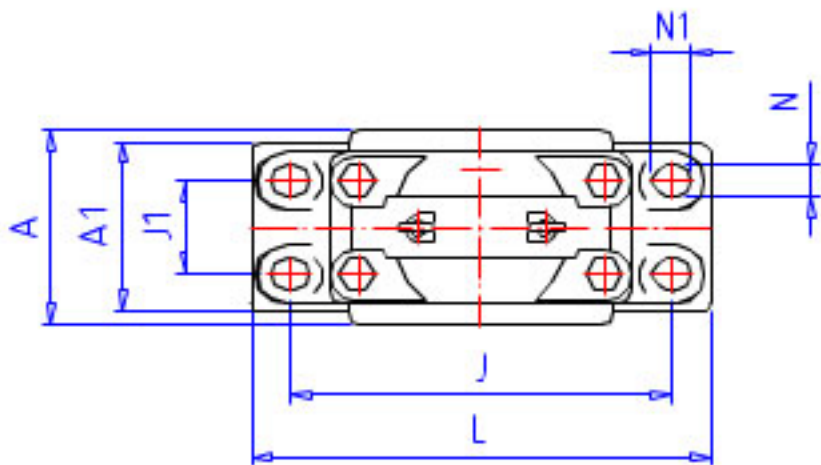

NSK SD 3068S参数

轴径	D1	320	mm	轴径	
轴承座	PLB	SD 3068S		型号	
适用部件	AN	23068 CAK		调心球轴承	
	AD	H 3068		紧定套型号	
尺寸	DH8	520	mm	直径	
	HH13	310	mm	高度	
	J	860	mm	长度	
	J1	230	mm	长度	
	N	50	mm	长度	
	N1	67	mm	长度	
	A	400	mm	长度	
	L	1020	mm	长度	
	A1	370	mm	宽度	
	H1	100	mm	高度	
	H2	615	mm	高度	
	G	143	mm	高度	
	G1	133	mm	高度	
	T	M36	mm	规格	
	S	M42	mm	规格	
	重量	MASS	410000	g	重量
油封	OS	GS 68		油封	
型号	型号	SD 3068S		-	

NSK SD 3068S图片

参考资料:<http://www.sozhou.com/p/b65338bf.html>