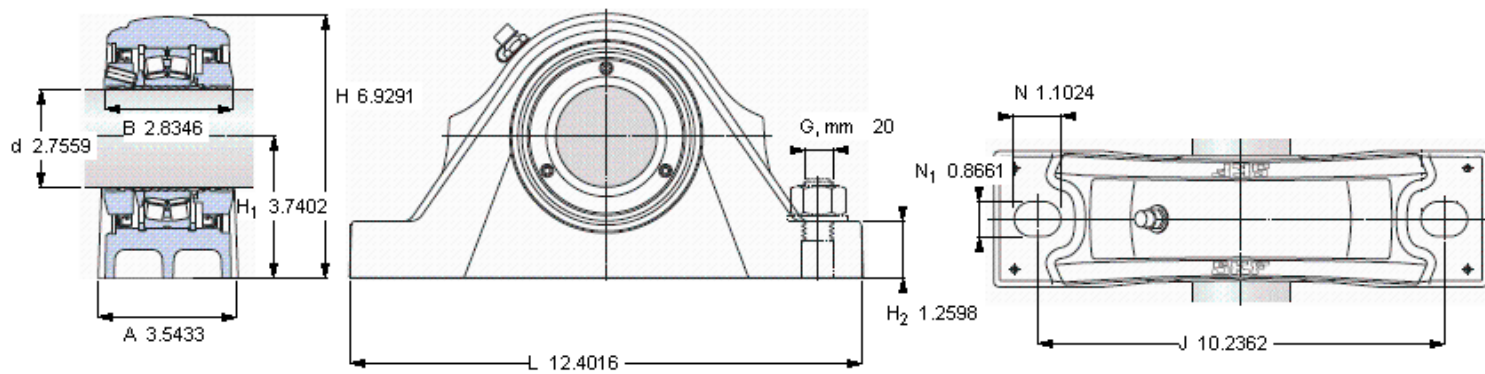

SKF SYNT 70 FTF参数

主要尺寸	d	70	mm	-
	A	90	mm	-
	H	176	mm	-
	H ₁	95	mm	-
	L	315	mm	-
基本额定载荷	C	208000	N	动载荷
	C ₀	228000	N	静载荷
疲劳载荷极限	P _u	25500	N	-
极限转速	极限转速	1300	r/min	-
重量	重量	11000	g	-
型号	型号	SYNT 70 FTF	-	-
基本轴承型号	基本轴承型号	22214 E	-	-

SKF SYNT 70 FTF图片

重新润滑脂量 [克]

8

端盖
ECY 214