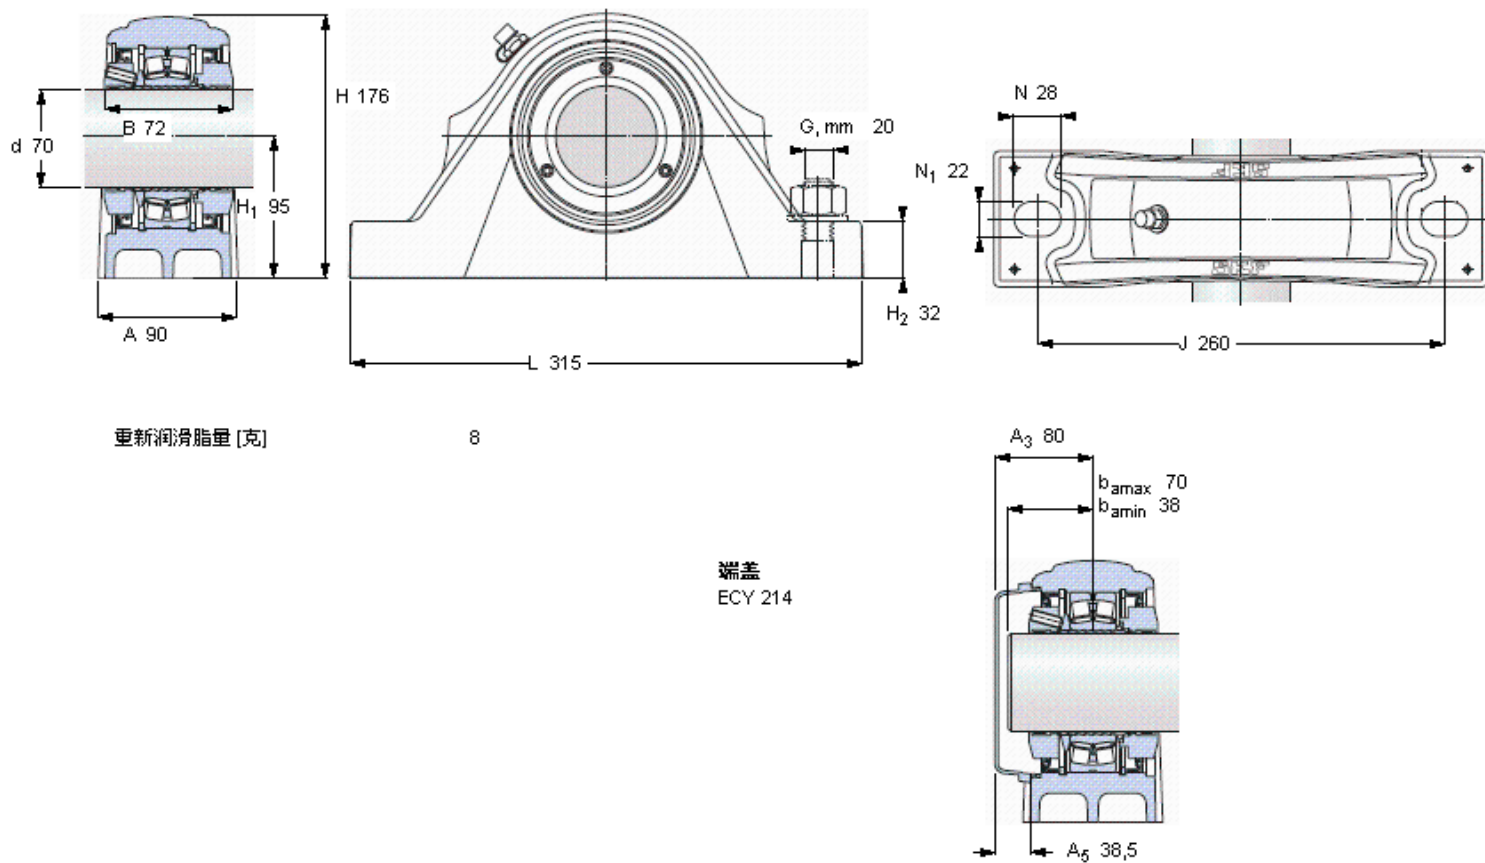

SKF SYNT 70 FTF参数

主要尺寸	d	70	mm	-
	A	90	mm	-
	H	176	mm	-
	H ₁	95	mm	-
	L	315	mm	-
基本额定载荷	C	208000	N	动载荷
	C ₀	228000	N	静载荷
疲劳载荷极限	P _u	25500	N	-
极限转速	极限转速	1300	r/min	-
重量	重量	11000	g	-
型号	型号	SYNT 70 FTF	-	-
基本轴承型号	基本轴承型号	22214 E	-	-

SKF SYNT 70 FTF图片

重新润滑脂量 [克]

8

端盖
ECY 214