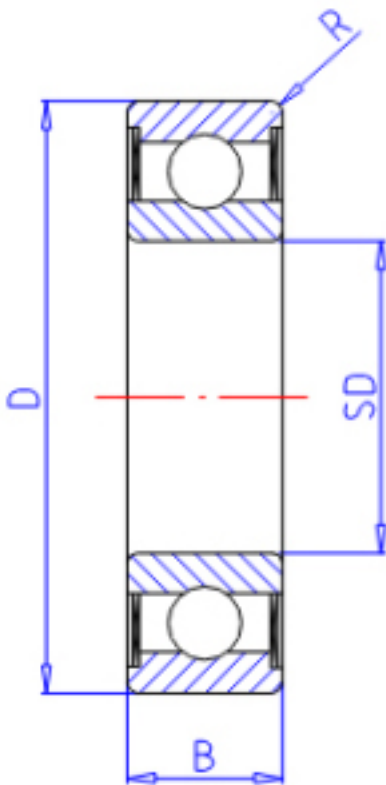

KOYO W685ZZ参数

主要尺寸	SD	5.0	mm	内径
	D	11	mm	外径
	B	5.0	mm	宽度
	R	0.15	mm	(最小)
型号	ORDER	W685ZZ		型号
基本额定载荷	C	710	N	动载荷
	C0	280	N	静载荷
极限转速	NG	53000	1/min	脂润滑
	NO	0	1/min	油润滑

KOYO W685ZZ图片

参考资料:<http://www.sozhou.com/p/b69de50d.html>