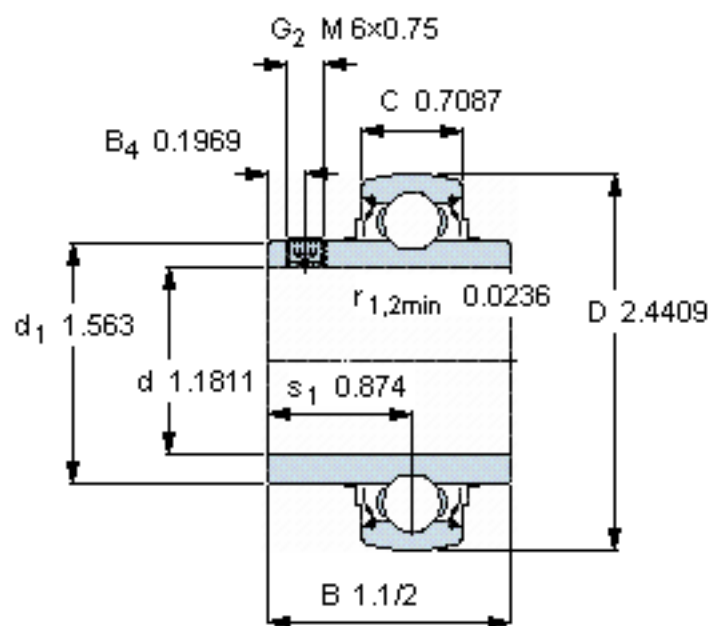

SKF YAR 206-2FW/VA228参数

主要尺寸	d	30	mm	-
	D	62	mm	-
	B	38.1	mm	-
	C	18	mm	-
基本额定载荷	C_0	11200	N	静载荷
重量	重量	280	g	-
型号	型号	YAR 206-2FW/VA228	-	-

SKF YAR 206-2FW/VA228图片

六角键销尺寸 [mm]

3

推荐的紧固扭矩 [Nm]

4

参考资料: <http://www.sozhou.com/p/b6fc5065.html>

六角键销尺寸 [mm]

3

推荐的紧固扭矩 [Nm]

4