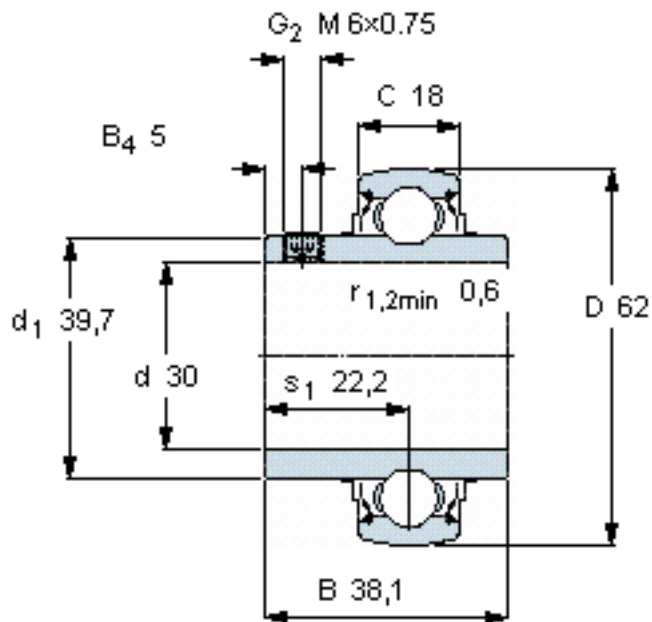

SKF YAR 206-2FW/VA228参数

主要尺寸	d	30	mm	-
	D	62	mm	-
	B	38.1	mm	-
	C	18	mm	-
基本额定载荷	C_0	11200	N	静载荷
重量	重量	280	g	-
型号	型号	YAR 206-2FW/VA228	-	-

SKF YAR 206-2FW/VA228图片

六角键销尺寸 [mm]

3

推荐的紧固扭矩 [Nm]

4

参考资料: <http://www.sozhou.com/p/b6fc5065.html>

六角键销尺寸 [mm]

3

推荐的紧固扭矩 [Nm]

4