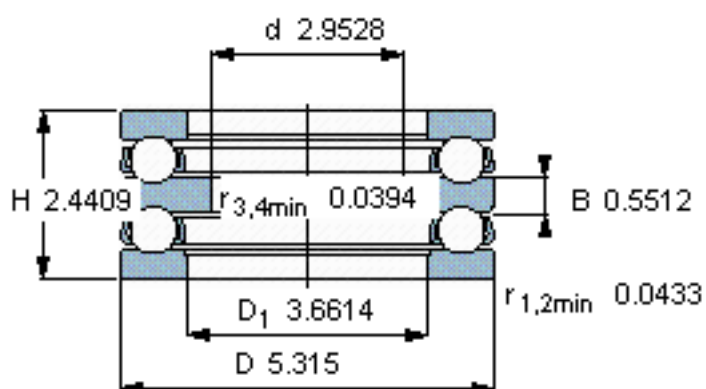

SKF 52218参数

主要尺寸	d	75	mm	-
	D	135	mm	-
	H	62	mm	-
基本额定载荷	C	119000	N	动载荷
	C_0	325000	N	静载荷
疲劳载荷极限	P_u	11400	N	-
最小载荷系数	A	1.1	-	-
额定转速	额定转度	2000	r/min	-
	极限转速	2800	r/min	-
重量	重量	3200	g	-
型号	型号	52218		-

SKF 52218图片