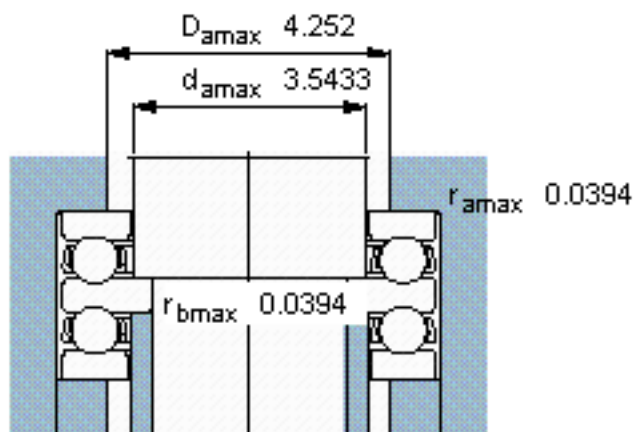

SKF 52218参数

主要尺寸	d	75	mm	-
	D	135	mm	-
	H	62	mm	-
基本额定载荷	C	119000	N	动载荷
	C_0	325000	N	静载荷
疲劳载荷极限	P_u	11400	N	-
最小载荷系数	A	1.1	-	-
额定转速	额定转度	2000	r/min	-
	极限转速	2800	r/min	-
重量	重量	3200	g	-
型号	型号	52218		-

SKF 52218图片