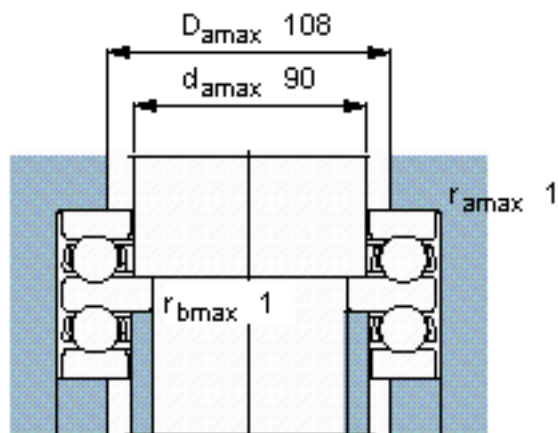

SKF 52218参数

主要尺寸	d	75	mm	-
	D	135	mm	-
	H	62	mm	-
基本额定载荷	C	119000	N	动载荷
	C_0	325000	N	静载荷
疲劳载荷极限	P_u	11400	N	-
最小载荷系数	A	1.1	-	-
额定转速	额定转度	2000	r/min	-
	极限转速	2800	r/min	-
重量	重量	3200	g	-
型号	型号	52218		-

SKF 52218图片