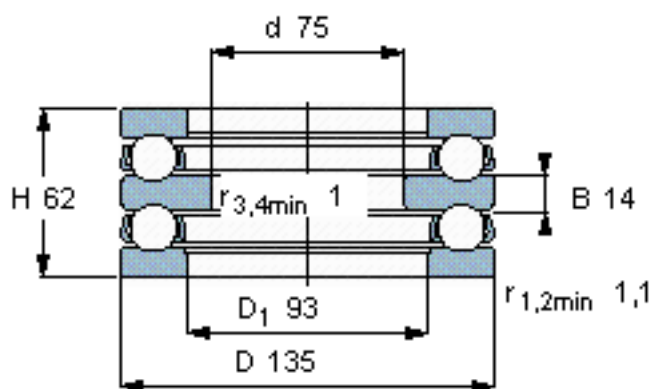

SKF 52218参数

主要尺寸	d	75	mm	-
	D	135	mm	-
	H	62	mm	-
基本额定载荷	C	119000	N	动载荷
	C_0	325000	N	静载荷
疲劳载荷极限	P_u	11400	N	-
最小载荷系数	A	1.1	-	-
额定转速	额定转度	2000	r/min	-
	极限转速	2800	r/min	-
重量	重量	3200	g	-
型号	型号	52218		-

SKF 52218图片