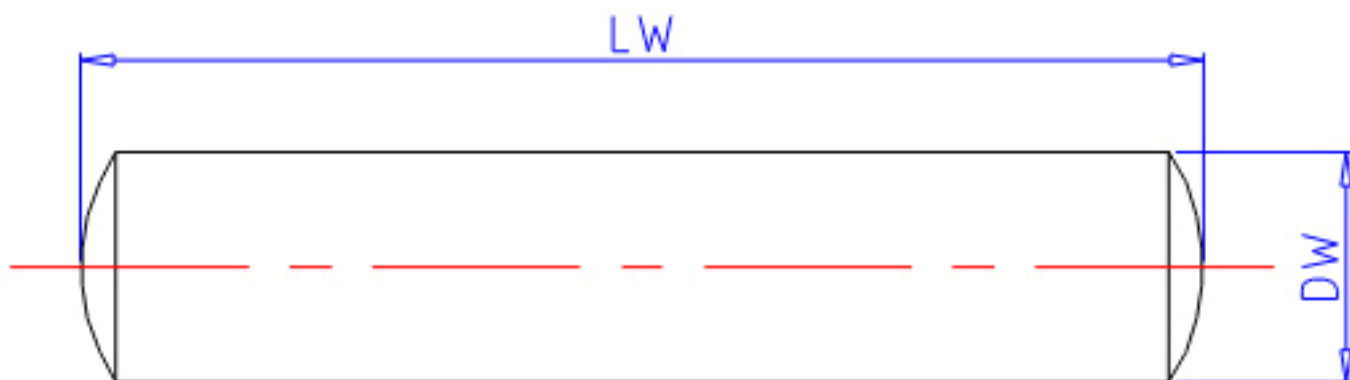

IKO 2.5x21.8参数

型号	ORDER	2.5x21.8		型号
尺寸	DW	2.5	mm	-
	LW	21.8	mm	-
重量	MASS	0.81	g	重量

IKO 2.5x21.8图片

参考资料:<http://www.sozhou.com/p/b73f58ed.html>