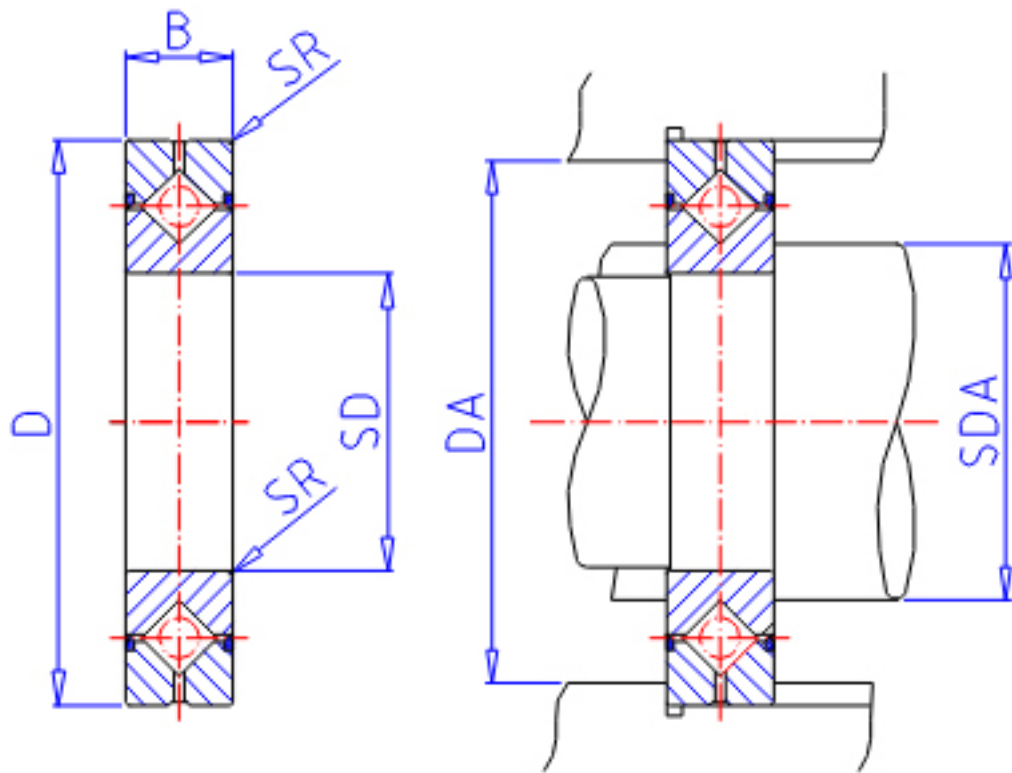

### IKO CRBH 9016AUU参数

轴径	STDRT	90	mm	轴径
型号	ORDER	CRBH 9016AUU		型号
重量	MASS	810	g	重量
主要尺寸	SD	90	mm	内径
	D	130	mm	外径
	B	16	mm	宽度
	SR	0.6	mm	(最小)
安装尺寸	SDA	98.0	mm	-
	DA	122.0	mm	-
基本额定载荷	CR	33100	N	动载荷
	COR	46800	N	静载荷

### IKO CRBH 9016AUU图片

参考资料:<http://www.sozhou.com/p/b75508d0.html>