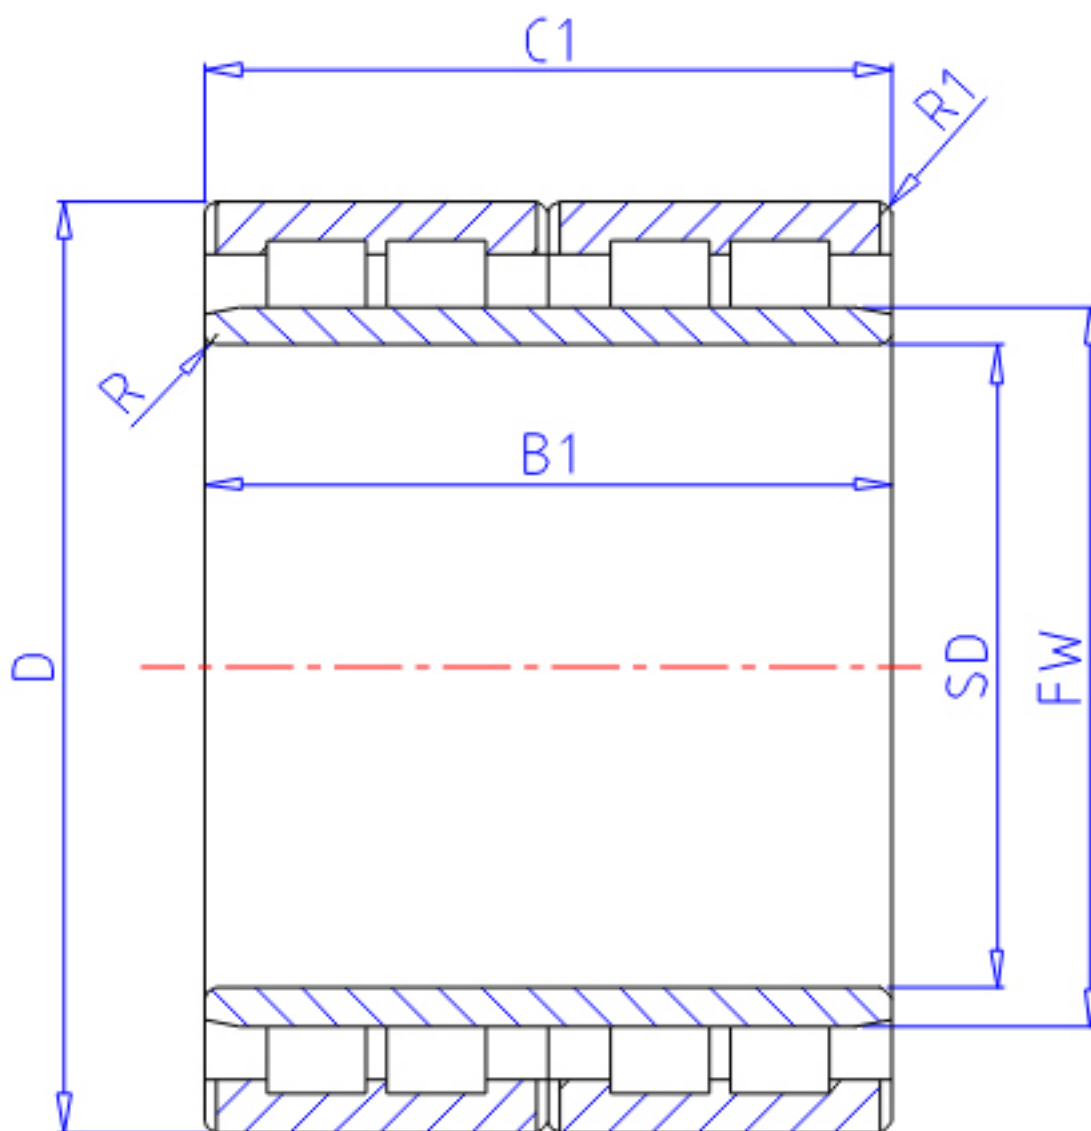

NTN 4R4037参数

主要尺寸	SD	200	mm	-
	D	280	mm	外径
	B1	200	mm	宽度
	C1	200	mm	-
	R	2.5	mm	(最小)
	R2	2.5	mm	(最小)
	R1	2.5	mm	(最小)
型号	ORDER	4R4037		型号
基本额定载荷	CR	1310000	N	动载荷
	COR	3300000	N	静载荷
	CRF	134 000	kgf	动载荷
	CORF	335 000	kgf	静载荷
尺寸	FW	222	mm	-
重量	MASS	40500	g	重量

NTN 4R4037图片

参考资料:<http://www.sozhou.com/p/b786a60d.html>