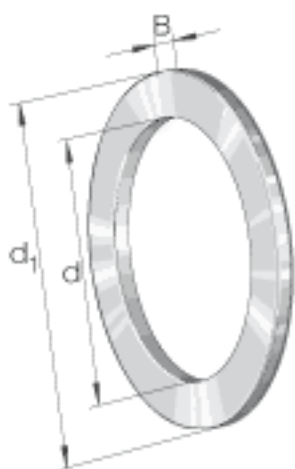

INA WS89415参数

尺寸	d_1	160	mm	-
	B	17	mm	-
	r_{min}	2	mm	-
重量	m	2090	g	质量
尺寸	d	75	mm	-

INA WS89415图片

参考资料:<http://www.sozhou.com/p/b78fe37a.html>