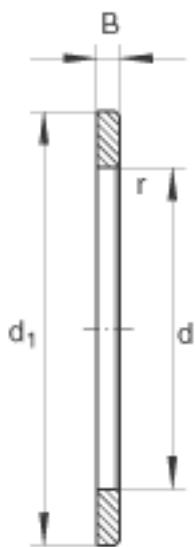

INA WS89415参数

尺寸	d_1	160	mm	-
	B	17	mm	-
	r_{min}	2	mm	-
重量	m	2090	g	质量
尺寸	d	75	mm	-

INA WS89415图片

参考资料:<http://www.sozhou.com/p/b78fe37a.html>