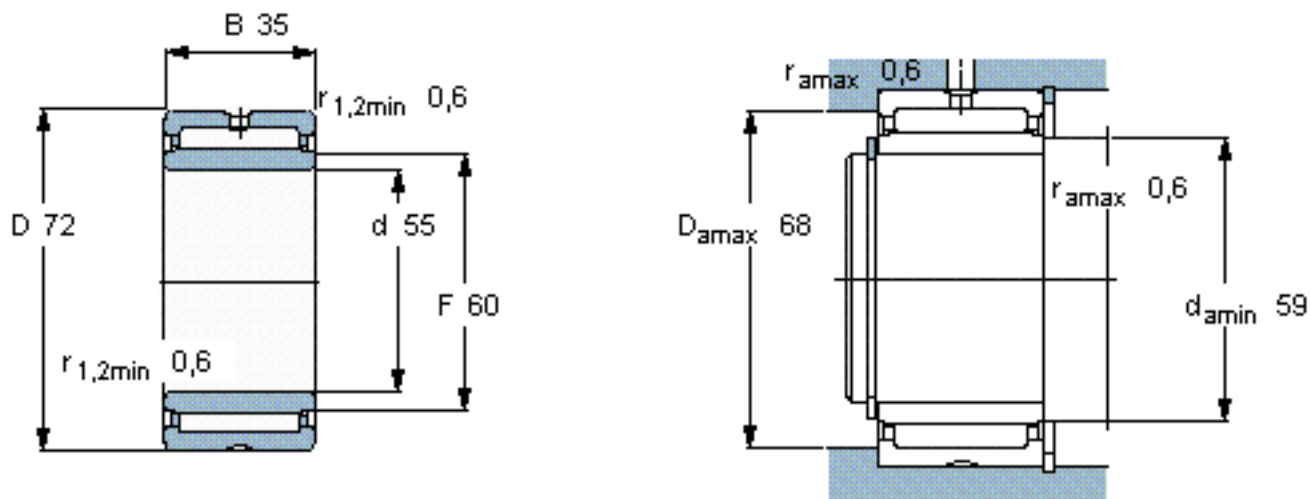

SKF NKI 55/35参数

主要尺寸	d	55	mm	-
	D	72	mm	-
	B	35	mm	-
基本额定载荷	C	55000	N	动载荷
	C_0	134000	N	静载荷
疲劳载荷极限	P_u	17600	N	-
额定转速	参考转速	6700	r/min	-
	极限转速	7500	r/min	-
重量	重量	380	g	-
型号	型号	NKI 55/35	-	-

SKF NKI 55/35图片

从轴承中一个圈环的正常位置相对于另一个圈环的允许轴向位移：

s 2

参考资料：<http://www.sozhou.com/p/b7922443.html>

从轴承中一个圈环的正常位置相对于另一个圈环的允许轴向位移：
 s 0.0787