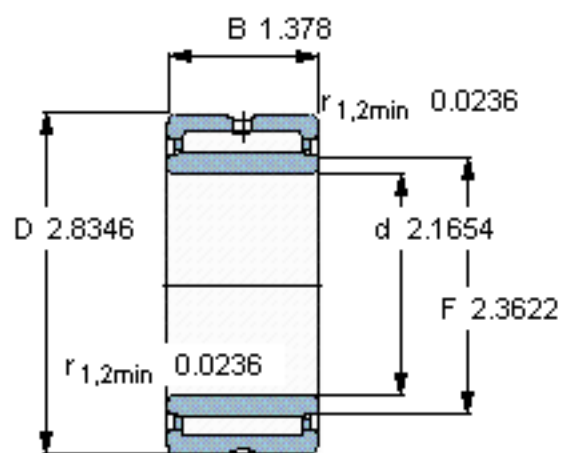

SKF NKI 55/35参数

主要尺寸	d	55	mm	-
	D	72	mm	-
	B	35	mm	-
基本额定载荷	C	55000	N	动载荷
	C_0	134000	N	静载荷
疲劳载荷极限	P_u	17600	N	-
额定转速	参考转速	6700	r/min	-
	极限转速	7500	r/min	-
重量	重量	380	g	-
型号	型号	NKI 55/35	-	-

SKF NKI 55/35图片

从轴承中一个圈环的正常位置相对于另一个圈环的允许轴向位移：

s 2

参考资料：<http://www.sozhou.com/p/b7922443.html>

从轴承中一个圈环的正常位置相对于另一个圈环的允许轴向位移：
 s 0.0787