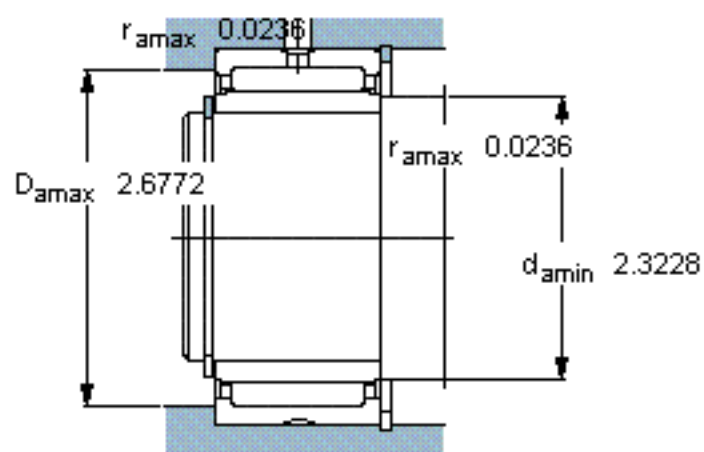

SKF NKI 55/35参数

主要尺寸	d	55	mm	-
	D	72	mm	-
	B	35	mm	-
基本额定载荷	C	55000	N	动载荷
	C_0	134000	N	静载荷
疲劳载荷极限	P_u	17600	N	-
额定转速	参考转速	6700	r/min	-
	极限转速	7500	r/min	-
重量	重量	380	g	-
型号	型号	NKI 55/35	-	-

SKF NKI 55/35图片

从轴承中一个圈环的正常位置相对于另一个圈环的允许轴向位移：

s 2

参考资料：<http://www.sozhou.com/p/b7922443.html>

从轴承中一个圈环的正常位置相对于另一个圈环的允许轴向位移：
 s 0.0787