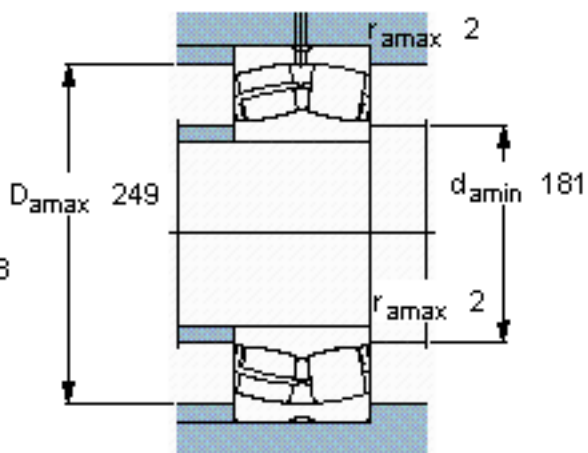

SKF 24034 CC/W33 *参数

主要尺寸	d	170	mm	-
	D	260	mm	-
	B	90	mm	-
基本额定载荷	C	930000	N	动载荷
	C_0	1460000	N	静载荷
疲劳载荷极限	P_u	137000	N	-
额定转速	参考转速	1600	r/min	-
	极限转速	2400	r/min	-
重量	重量	17500	g	-
型号	* SKF 探索者轴承	24034 CC/W33 *	-	-

SKF 24034 CC/W33 *图片

计算系数
e 0,33
Y₁ 2
Y₂ 3
Y₀ 2

计算系数
e 0,33
Y₁ 2
Y₂ 3
Y₀ 2

参考资料:<http://www.sozhou.com/p/b792ae22.html>