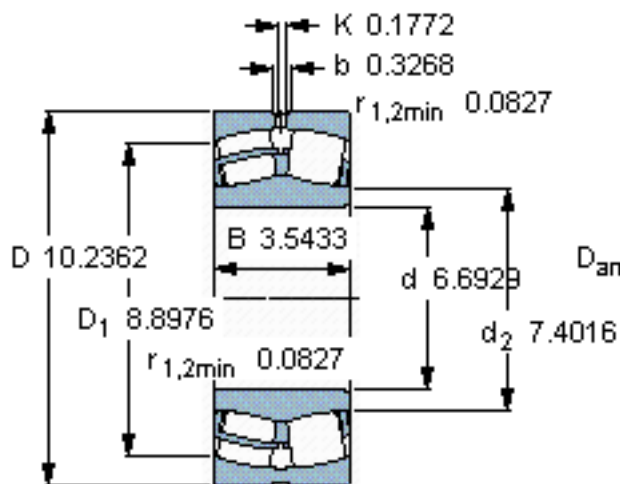

SKF 24034 CC/W33 *参数

主要尺寸	d	170	mm	-
	D	260	mm	-
	B	90	mm	-
基本额定载荷	C	930000	N	动载荷
	C_0	1460000	N	静载荷
疲劳载荷极限	P_u	137000	N	-
额定转速	参考转速	1600	r/min	-
	极限转速	2400	r/min	-
重量	重量	17500	g	-
型号	* SKF 探索者轴承	24034 CC/W33 *	-	-

SKF 24034 CC/W33 *图片

计算系数
e 0,33
Y₁ 2
Y₂ 3
Y₀ 2

计算系数
e 0,33
Y₁ 2
Y₂ 3
Y₀ 2

参考资料:<http://www.sozhou.com/p/b792ae22.html>