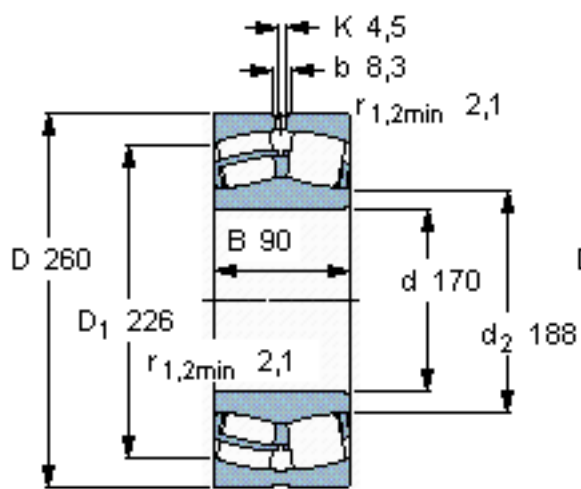

SKF 24034 CC/W33 *参数

主要尺寸	d	170	mm	-
	D	260	mm	-
	B	90	mm	-
基本额定载荷	C	930000	N	动载荷
	C_0	1460000	N	静载荷
疲劳载荷极限	P_u	137000	N	-
额定转速	参考转速	1600	r/min	-
	极限转速	2400	r/min	-
重量	重量	17500	g	-
型号	* SKF 探索者轴承	24034 CC/W33 *	-	-

SKF 24034 CC/W33 *图片

计算系数
e 0,33
Y₁ 2
Y₂ 3
Y₀ 2

计算系数
e 0,33
Y₁ 2
Y₂ 3
Y₀ 2

参考资料:<http://www.sozhou.com/p/b792ae22.html>