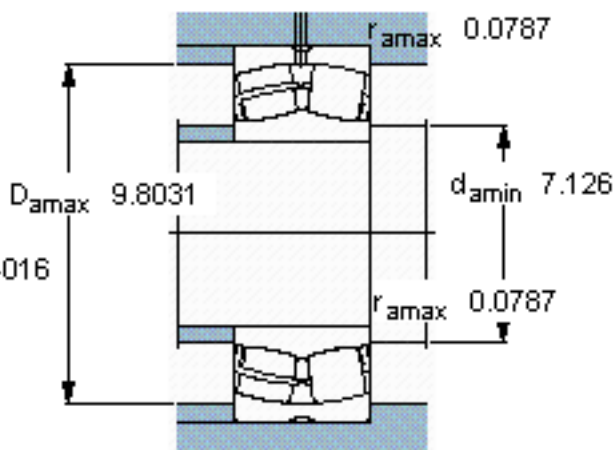

SKF 24034 CC/W33 *参数

主要尺寸	d	170	mm	-
	D	260	mm	-
	B	90	mm	-
基本额定载荷	C	930000	N	动载荷
	C_0	1460000	N	静载荷
疲劳载荷极限	P_u	137000	N	-
额定转速	参考转速	1600	r/min	-
	极限转速	2400	r/min	-
重量	重量	17500	g	-
型号	* SKF 探索者轴承	24034 CC/W33 *	-	-

SKF 24034 CC/W33 *图片

计算系数
e 0,33
Y₁ 2
Y₂ 3
Y₀ 2

计算系数
e 0,33
Y₁ 2
Y₂ 3
Y₀ 2

参考资料:<http://www.sozhou.com/p/b792ae22.html>